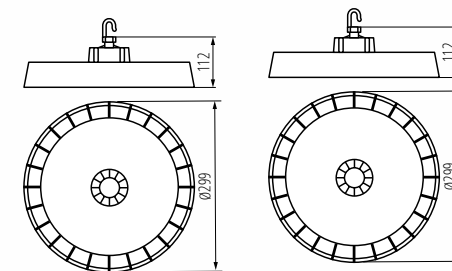

Kanlux

Kanlux HB PRO STRONG

27158	HB PRO STRONG 150W-NW	150W 112,5W 75W	25 500lm 19 125lm 12 750lm	90°
27159	HB PRO STRONG 200W-NW	200W 150W 100W	34 000lm 25 500lm 17 000lm	90°
38137	HBPHS BRACKET	Wspornik montażowy do opraw HB PRO STRONG		
38135	HBPHS GRID 150W	Siatka ochronna do oprawy HB PRO STRONG 150W		
38136	HBPHS GRID 200W	Siatka ochronna do oprawy HB PRO STRONG 200W		
38139	HBPHS LENS 150W 120D	Soczewka do oprawy HB PRO STRONG 150W		
38138	HBPHS LENS 150W 60D	Soczewka do oprawy HB PRO STRONG 150W		
38129	HBPHS LENS 200W 120D	Soczewka do oprawy HB PRO STRONG 200W		
38128	HBPHS LENS 200W 60D	Soczewka do oprawy HB PRO STRONG 200W		

napięcie znamionowe: **220-240 AC**
materiał i kolor obudowy: **stop aluminium, czarny**
materiał szyby ochronnej: **poliwęglan (PC)**
barwa światła: **biała /4000K/**
trwałość źródła światła: **50000h**

*STOPIEŃ IK10 UZYSKUJEMY PRZY ZASTOSOWANIU SIATKI OCHRONNEJ

5 LAT GWARANCJI NA WARUNKACH OŚWIADCZENIA GWARANCYJNEGO DOSTĘPNEGO NA STRONIE INTERNETOWEJ

HB PRO STRONG 150W-NW

HB PRO STRONG 200W-NW