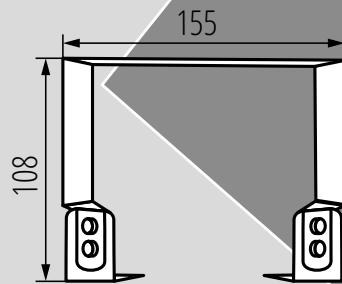

Kanlux HB PRO STRONG

Szeroka gama akcesoriów:
uchwyt ścienny-sufitowy, siatki
ochronne oraz układy optyczne
zmieniające kąt świecenia
oprawy - 60° i 120°.

HBPHS BRACKET

— 38137 —