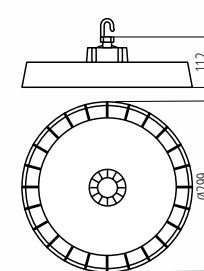

HB PRO STRONG 150W-NW