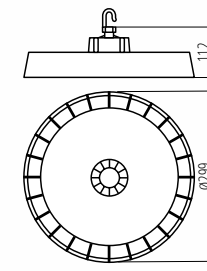

HB PRO STRONG 200W-NW