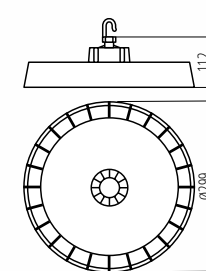

HB PRO STRONG 150W-NW