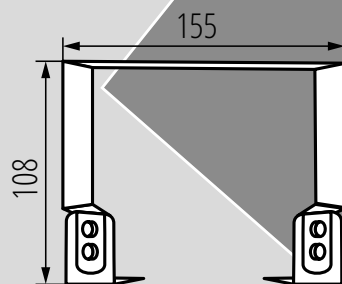

Kanlux HB PRO STRONG

Szeroka gama akcesoriów:
uchwyt ściennie-sufitowy, siatki
ochronne oraz układy optyczne
zmieniające kąt świecenia
oprawy - 60° i 120°.

HBPHS BRACKET

— 38137 —