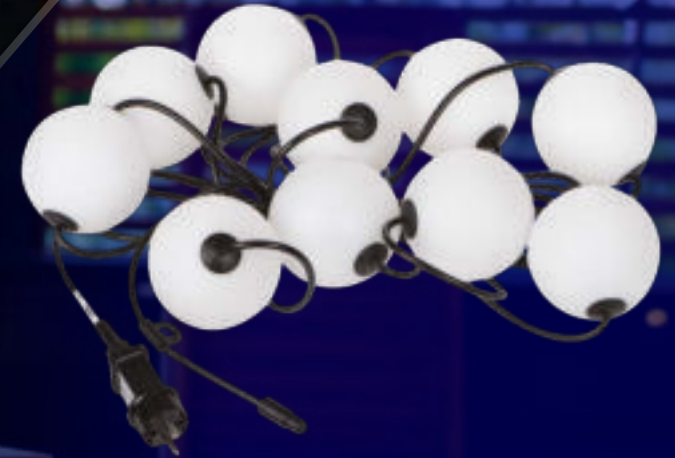

Kanlux

Kanlux
**STONO
MILK**

Magiczne chwile
w Twoim ogrodzie

Kanlux

KANLUX STONO MILK GRL

Girlanda świetlna

10x

-całoroczna
oraz funkcjonalna dekoracja

- łatwy montaż

100%
SAFE

- 10 kul świetlnych

- sprzyjająca relaksowi temperatura
barwowa 2500K

- wysoka jakość wykonania

IP
67

- wytrzymały materiał klosza (PE)

- możliwość montażu w pionie
i poziomie

- wysokie IP

- brak możliwości łączenia girland

Kanlux

Szeroki zakres zastosowań:
oświetlenie dekoracyjne do ogrodów, tarasów,
balkonów, restauracji, ogródków letnich,
sal bankietowych, hoteli.

Kanlux

KANLUX STONO MILK USB

Lampa LED

100%
SAFE

USB
PORT

DIMMING
function

IP
54

- całoroczna oraz funkcjonalna dekoracja
- elegancki, oryginalny, owalny kształt oprawy
- wytrzymały materiał klosza (PE)
- możliwość zwieszenia i postawienia
- elastyczne zawiesie umożliwiające montaż lampy w dowolnym miejscu
- ładowanie przez USB
- 3 stopniowa regulacja natężenia światła - DIMMING FUNCTION
- bezprzewodowa konstrukcja pozwala na szybkie i łatwe przenoszenie oprawy
- wysokie IP