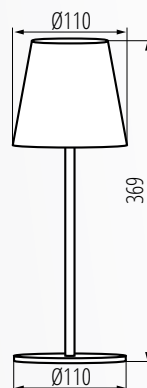

Kanlux

Kanlux INITA LED

Dane techniczne:

- napięcie znamionowe [V]: **3,7 DC 18650 ACCU**
- moc [W]: **max 1,2W**
- strumień świetlny [lm]: **max 165**
- temperatura barwowa: **3000K (WW)**
- trzy tryby jasności światła: **niska, umiarkowana, wysoka**
- współczynnik oddawania barw **Ra: ≥80**
- trwałość [h]: **25 000**
- ilość cykli wł/wył: **≥15 000**
- klasa ochronności przed porażeniem elektrycznym: **III**
- materiał obudowy: **metal**
- materiał klosza: **stop aluminium**