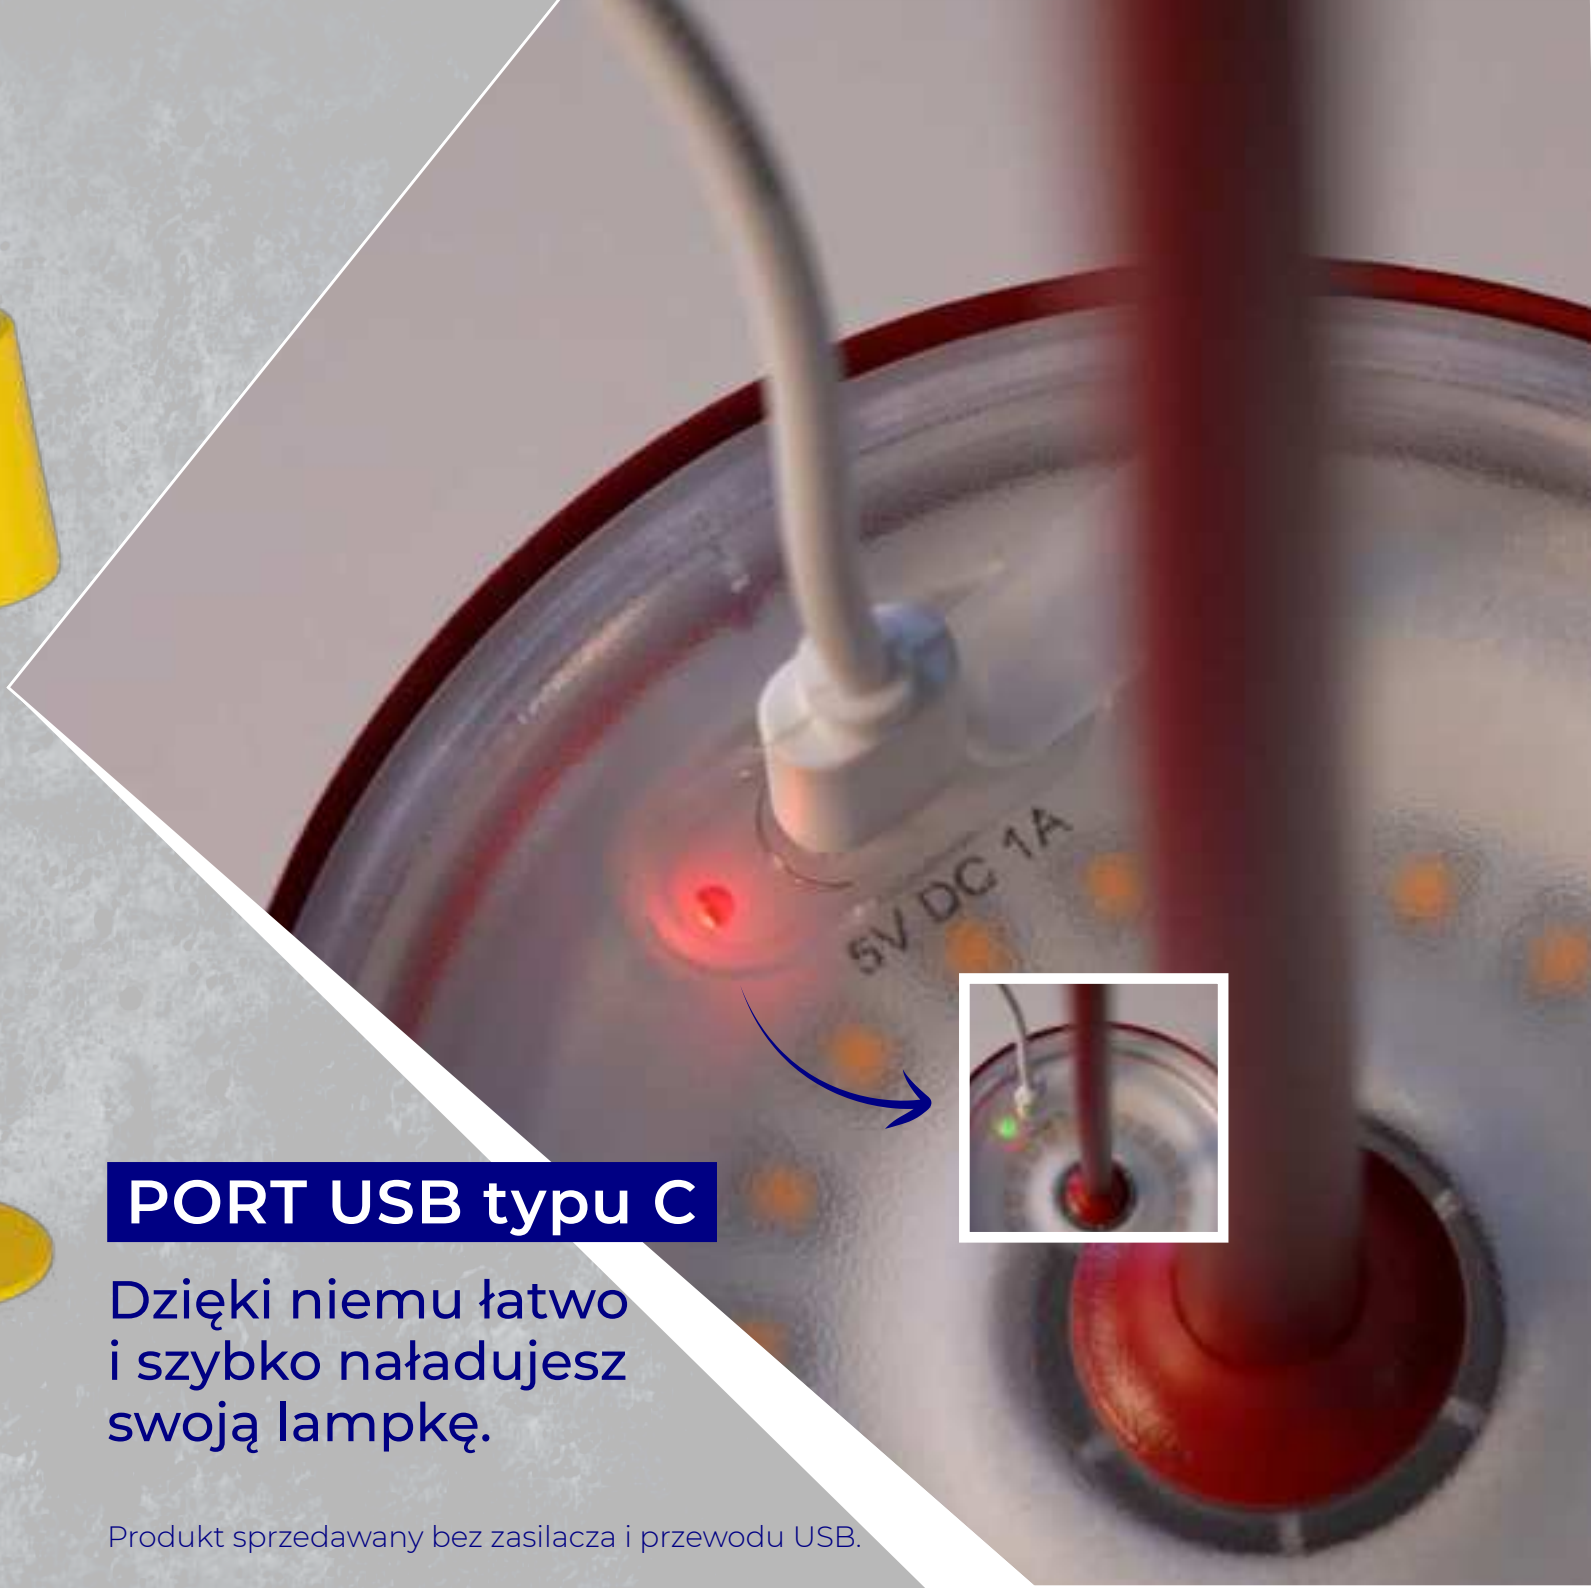

Kanlux

LAMPKA STOŁOWA

**Kanlux
INITA LED**

Kanlux

Kanlux INITA LED
to nowy typ
bezprzewodowej
lampy stołowej,
idealnej do użytku
wewnątrz
i na zewnątrz.

Kanlux

Sterowanie dotykowe

Obsługuj
jednym palcem
funkcje:
włącz / wyłącz
i ściemniania.

Wysoka jakość wykonania

Metalowy korpus,
delikatna, matowa tekstura
i jednolity kolor.

Antypoślizgowa podkładka

Zapobiega
przesuwaniu się
lampy i rysowaniu
powierzchni,
na której stoi.

Kanlux INITA LED

Kanlux

PORT USB typu C

Dzięki niemu łatwo i szybko naładujesz swoją lampkę.

Produkt sprzedawany bez zasilacza i przewodu USB.

Kanlux

Kanlux INITA LED

**IP
54**

Z powodzeniem może być stosowana na zewnątrz. Wysoka klasa odporności **IP54** oznacza, że lampa odporna jest na deszcz i kurz.

Kanlux

Kanlux INITA LED

to **funkcjonalna**
i **atrakcyjna**
lampa stołowa.
Dzięki możliwości
ściemniania
sami regulujemy
natężenie światła
w zależności
od tego, jakiego światła
potrzebujemy
w danym momencie.