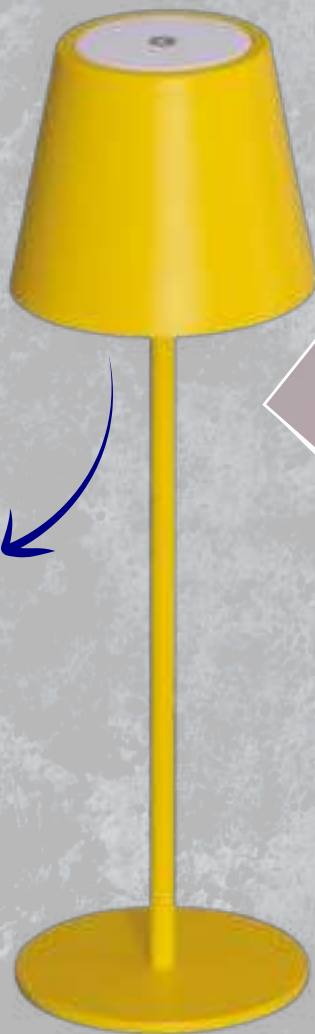

Kanlux

LAMPKA STOŁOWA

**Kanlux
INITA LED**

Kanlux

Kanlux INITA LED
to nowy typ
bezprzewodowej
lampy stołowej,
idealnej do użytku
wewnątrz
i na zewnątrz.

Kanlux

Sterowanie dotykowe

Obsługuj
jednym palcem
funkcje:
włącz / wyłącz
i ściemniania.

Wysoka jakość wykonania

Metalowy korpus,
delikatna, matowa tekstura
i jednolity kolor.

Antypoślizgowa podkładka

Zapobiega
przesuwaniu się
lampy i rysowaniu
powierzchni,
na której stoi.

Kanlux INITA LED

Kanlux

PORT USB typu C

Dzięki niemu łatwo i szybko naładujesz swoją lampkę.

Produkt sprzedawany bez zasilacza i przewodu USB.

Kanlux

Kanlux INITA LED

**IP
54**

Z powodzeniem może być stosowana na zewnątrz. Wysoka klasa odporności **IP54** oznacza, że lampa odporna jest na deszcz i kurz.

Kanlux

Kanlux INITA LED

to **funkcjonalna**
i **atrakcyjna**
lampa stołowa.
Dzięki możliwości
ściemniania
sami regulujemy
natężenie światła
w zależności
od tego, jakiego światła
potrzebujemy
w danym momencie.