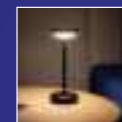

37311

FLUXY LED IP44 B