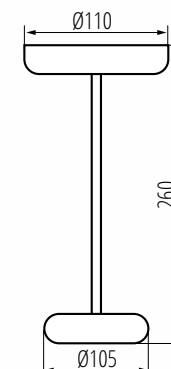

kanlux.com