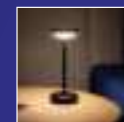

37311

FLUXY LED IP44 B