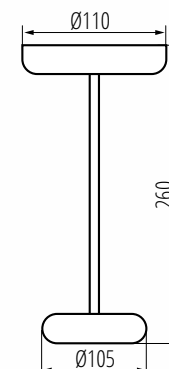

kanlux.com