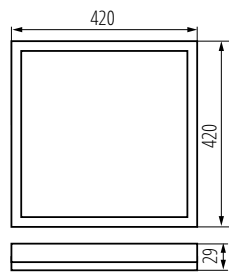

## **AZPO LED**

- minimalistyczne wzornictwo
- mniej niż 3cm wysokości
- efekt delikatnie podświetlonego sufitu

AZPO LED 11,8W

AZPO LED 18,5W

AZPO LED 22W-O

AZPO LED 12,3W

AZPO LED 17,5W

AZPO LED 22W-L