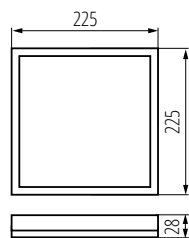

## **AZPO LED**

- minimalistyczne wzornictwo
- mniej niż 3cm wysokości
- efekt delikatnie podświetlonego sufitu

AZPO LED 11,8W

AZPO LED 18,5W

AZPO LED 22W-O

AZPO LED 12,3W

AZPO LED 17,5W

AZPO LED 22W-L