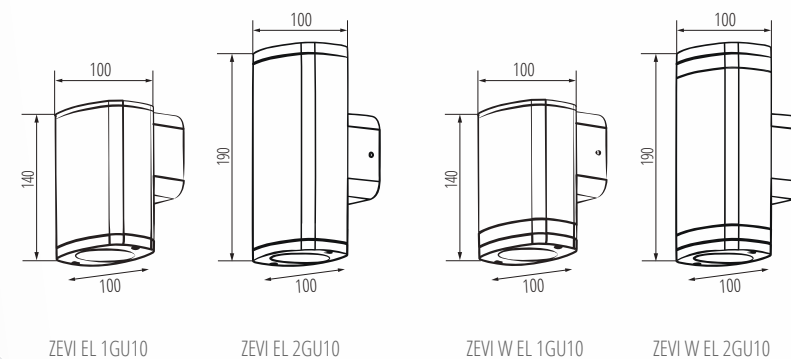

Kompletna seria - 8 indeksów

- dwa kolory: czarny i grafitowy
- dwie wysokości kinkietów: **14 cm, 19 cm,**
- dwa rodzaje: **z przeszkleniem** oraz **bez przeszklenia**
- możliwość montażu wersji pojedynczej z opcją świecenia góra lub dół.

możliwy montaż w różnym układzie

**Szerokie
możliwości
aranżacji**

Dane podstawowe:

Moc źródła: **max 10W**

Trzonek: **GU10**

Stopień ochrony IP: **54**

Materiał korpusu: **aluminium**

Materiał klosza: **szkło hartowane**

Kolor obudowy: **czarny, grafitowy**

Montaż wersji pojedynczej: **górną lub dół**

		MOC	TRZONEK	KOLOR
38880	ZEVI EL 1GU10 B	max 10W	G10	czarny
38881	ZEVI EL 1GU10 G			grafitowy
38882	ZEVI EL 2GU10 B			czarny
38883	ZEVI EL 2GU10 G			grafitowy
38884	ZEVI W EL 1GU10 B			czarny
38885	ZEVI W EL 1GU10 G			grafitowy
38886	ZEVI W EL 2GU10 B			czarny
38887	ZEVI W EL 2GU10 G			grafitowy