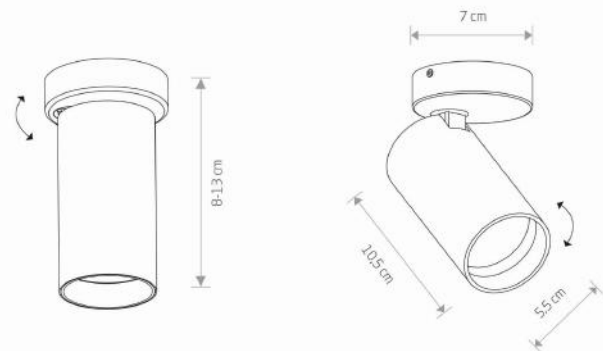

PRZEZNACZENIE

**Wewnętrzna**

WYMIARY OPAKOWANIA  
(DŁ./SZER./WYS.)

**18cm/9cm/9cm**

WAGA NETTO/BR

**0.33kg/0.4kg**

METODA MONTAŻU

**Mostek**

**I**

ZASILANIE

**220-230V/50/60Hz**

WYMIARY

5 903139780797