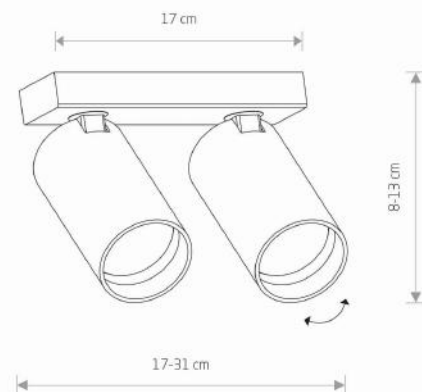

PRZEZNACZENIE

**Wewnętrzna**

WYMIARY OPAKOWANIA  
(DŁ./SZER./WYS.)

**28cm/10cm/6,5cm**

WAGA NETTO/BR

**0.66kg/0.72kg**

METODA MONTAŻU

**Mostek**

**I**

ZASILANIE

**220-230V/50/60Hz**

WYMIARY

5 903139781091