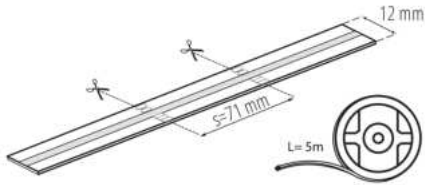

DANE OGÓLNE:

Miejsce zastosowania: wewnątrz

Minimalna odległość od oświetlanego obiektu: 0,1m

Długość [mm]: 5000

Szerokość [mm]: 12

Głębokość [mm]: 2

Zawartość rtęci: nie

Zawartość rtęci w lampie [mg]: 0

Stopień IP: 65

38914 LCOB 19W/M24IP65-RGBW

Taśma LED

Możliwość cięcia pasków LED na segmenty [cm]: 7,1
Klasa efektywności energetycznej: G

DANE LOGISTYCZNE:

Jednostka miary: sztuka

Jak pakowane: 25

Ilość sztuk w opakowaniu pośrednim: 25