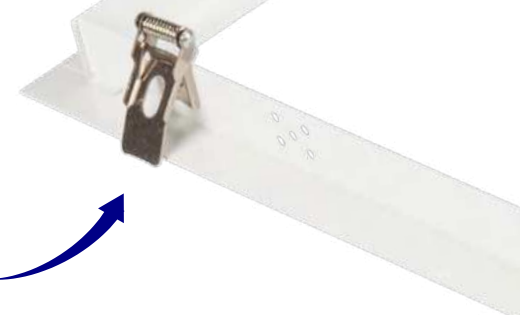

Kanlux

KANLUX ADTR PT

Subtelne światło sufitowe

Ramka umożliwia pewne i estetyczne osadzenie panelu LED w sufitach z płyt gipsowo-kartonowych, zapewniając stabilność oraz elegancki wygląd końcowy.

Kanlux

FACTORY

Kanlux

Kanlux ADTR PT

Efekt światła ukrytego

Ramki przeznaczone są do montażu paneli LED Kanlux z serii BLINGO, BRAVO, KIENO, OS RX oraz innych modeli o podobnej konstrukcji. **Umożliwiają instalację sufitach z podwieszanych** przy minimalnej odległości 5cm od sufitu właściwego.

Kanlux

Kanlux ADTR PT

2 kolory do wyboru

27608
ADTR PT 6060-W
KOLOR BIAŁY

27609
ADTR PT 6060-B
KOLOR CZARNY

Sprężyny są dołączone do zestawu. Wymagają zainstalowania na etapie montażu.

* 5 LAT GWARANCJI NA WARUNKACH OŚWIADCZENIA GWARANCYJNEGO DOSTĘPNEGO NA STRONIE INTERNETOWEJ