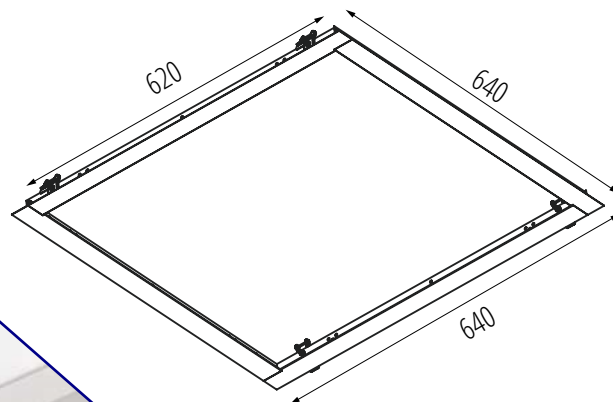

Kanlux

KANLUX ADTR PT

Subtelne światło sufitowe

Ramka umożliwia pewne i estetyczne osadzenie panelu LED w sufitach z płyt gipsowo-kartonowych, zapewniając stabilność oraz elegancki wygląd końcowy.

Kanlux

FACTORY

Kanlux

Kanlux ADTR PT

Efekt światła ukrytego

Ramki przeznaczone są do montażu paneli LED Kanlux z serii BLINGO, BRAVO, KIENO, OS RX oraz innych modeli o podobnej konstrukcji. **Umożliwiają instalację sufitach z podwieszanych** przy minimalnej odległości 5cm od sufitu właściwego.