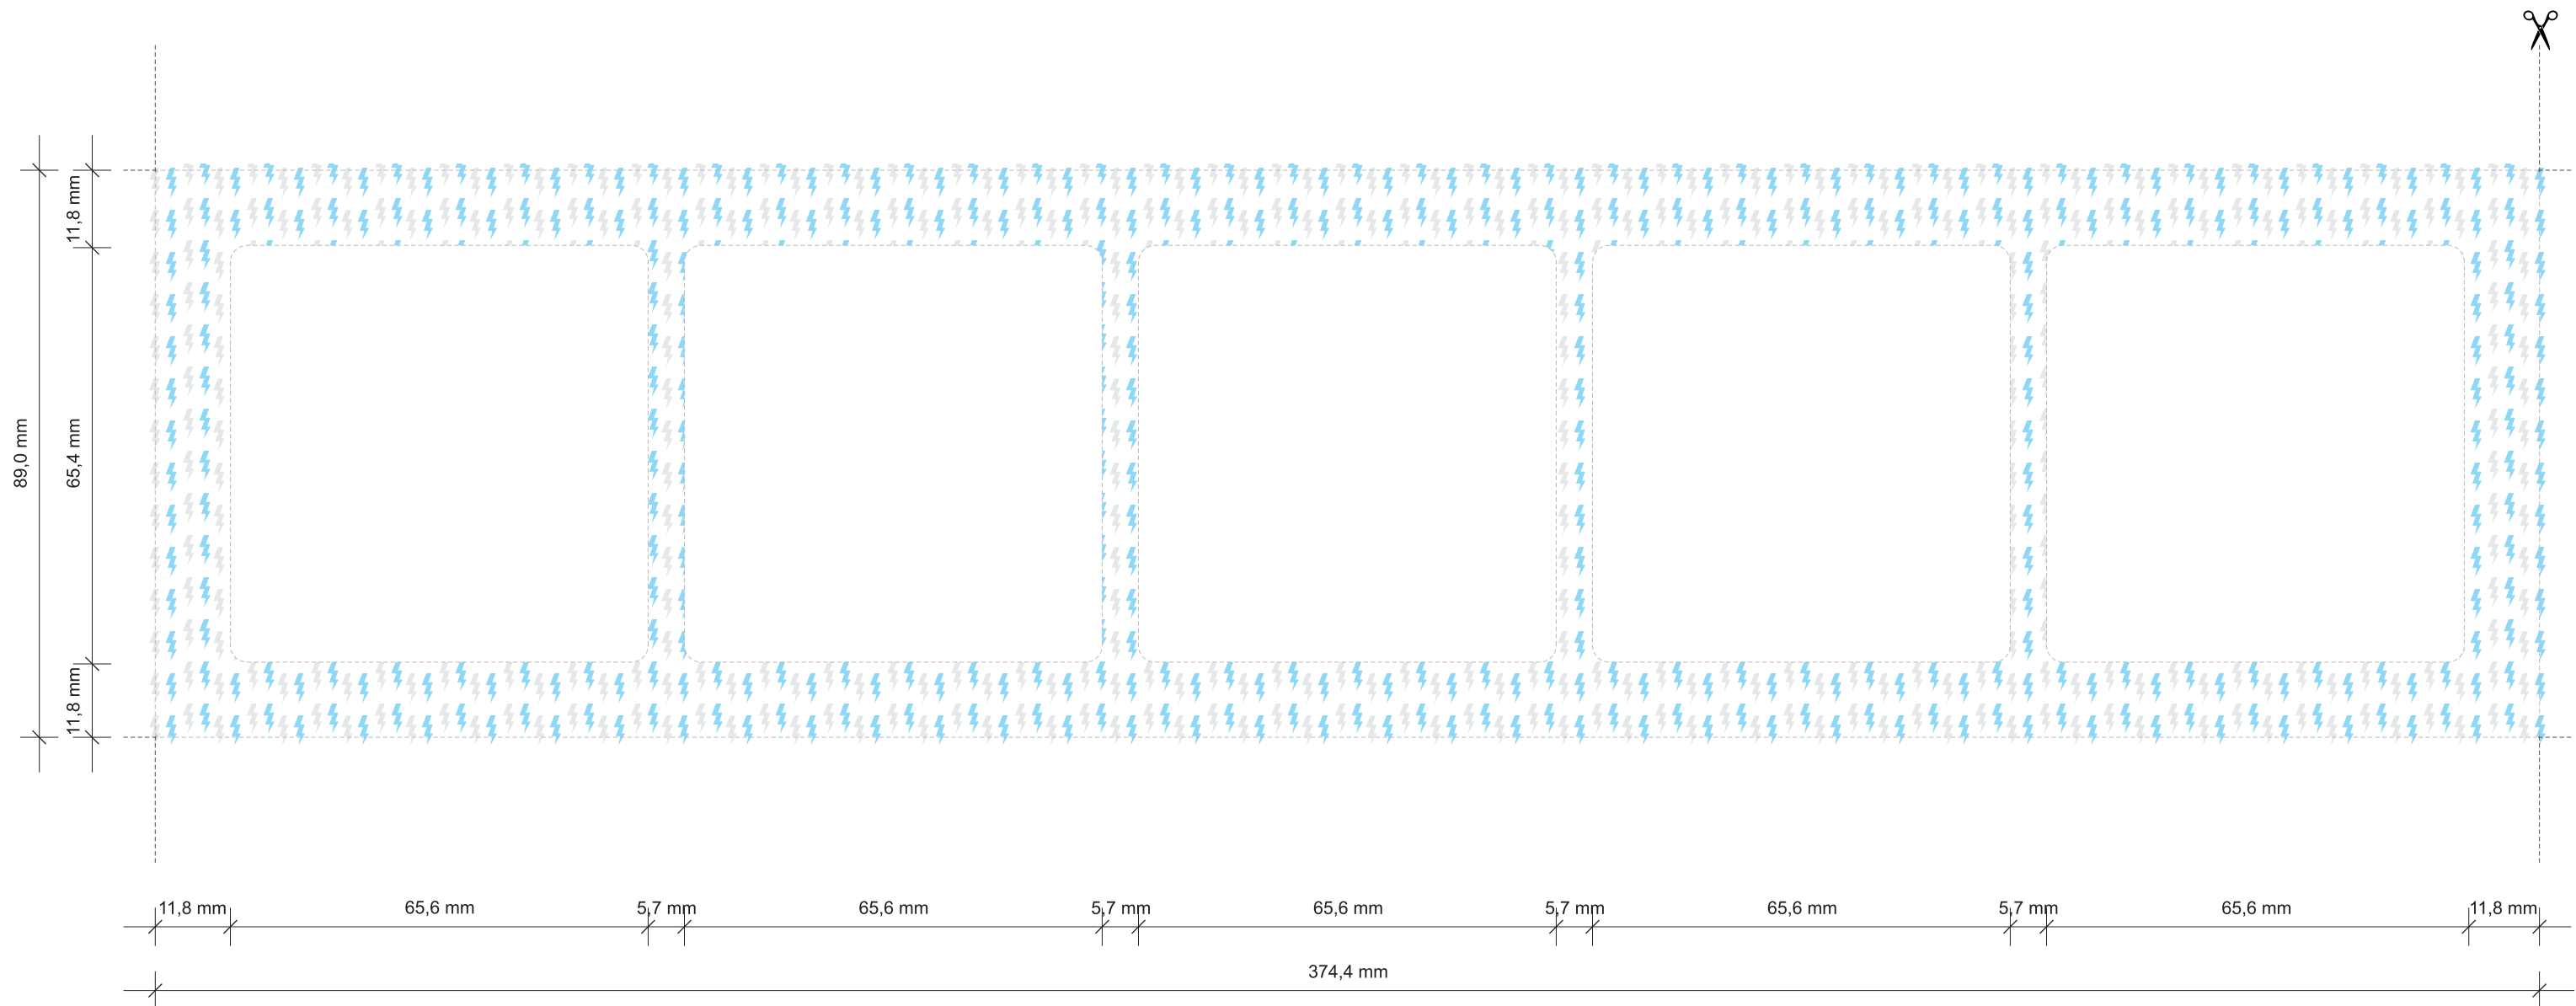

Szablon do ramki uniwersalnej pięciokrotnej z efektem szkła, transparentnej do samodzielnego wycięcia i montażu. / A template of universal 5-gang transparent frame with glass effect for self cut and assembly.

Uwaga! Szablony należy drukować zachowując przygotowany rozmiar projektu, wybierając opcję drukowania „Faktyczny rozmiar”. / Note! Templates should be printed while preserving prepared design size, by selecting the "Real size" printing option.

- + Zalecana gramatura papieru lub innego materiału do 80 g/m² (grubość do 0,1 mm). / Recommended density for paper or other material is up to 80 g/m² (thickness from 0,1 mm).
- + Ramka uniwersalna pięciokrotna z efektem szkła, transparentna dostępna jest ze spodem w kolorze białym (52-0-DRS-5) lub czarnym (52-12-DRS-5). / A universal 5-gang transparent frame with glass effect, available with bottom in white colour (52-0-DRS-5) or in black colour (52-12-DRS-5).
- + Mechanizmy i ramki uniwersalne DECO są sprzedawane osobno. / Mechanisms and universal frames are sold separately.
- + Wszystkie ramki uniwersalne DECO z efektem szkła występują w wersji od pojedynczej do sześciokrotnej. / All DECO universal frames with glass effect are available in either of the 1-gang to 6-gang.
- + Wszystkie ramki uniwersalne DECO umożliwiają montaż mechanizmów w poziomie i w pionie / All of DECO universal frames allow horizontal and vertical fitting of products.