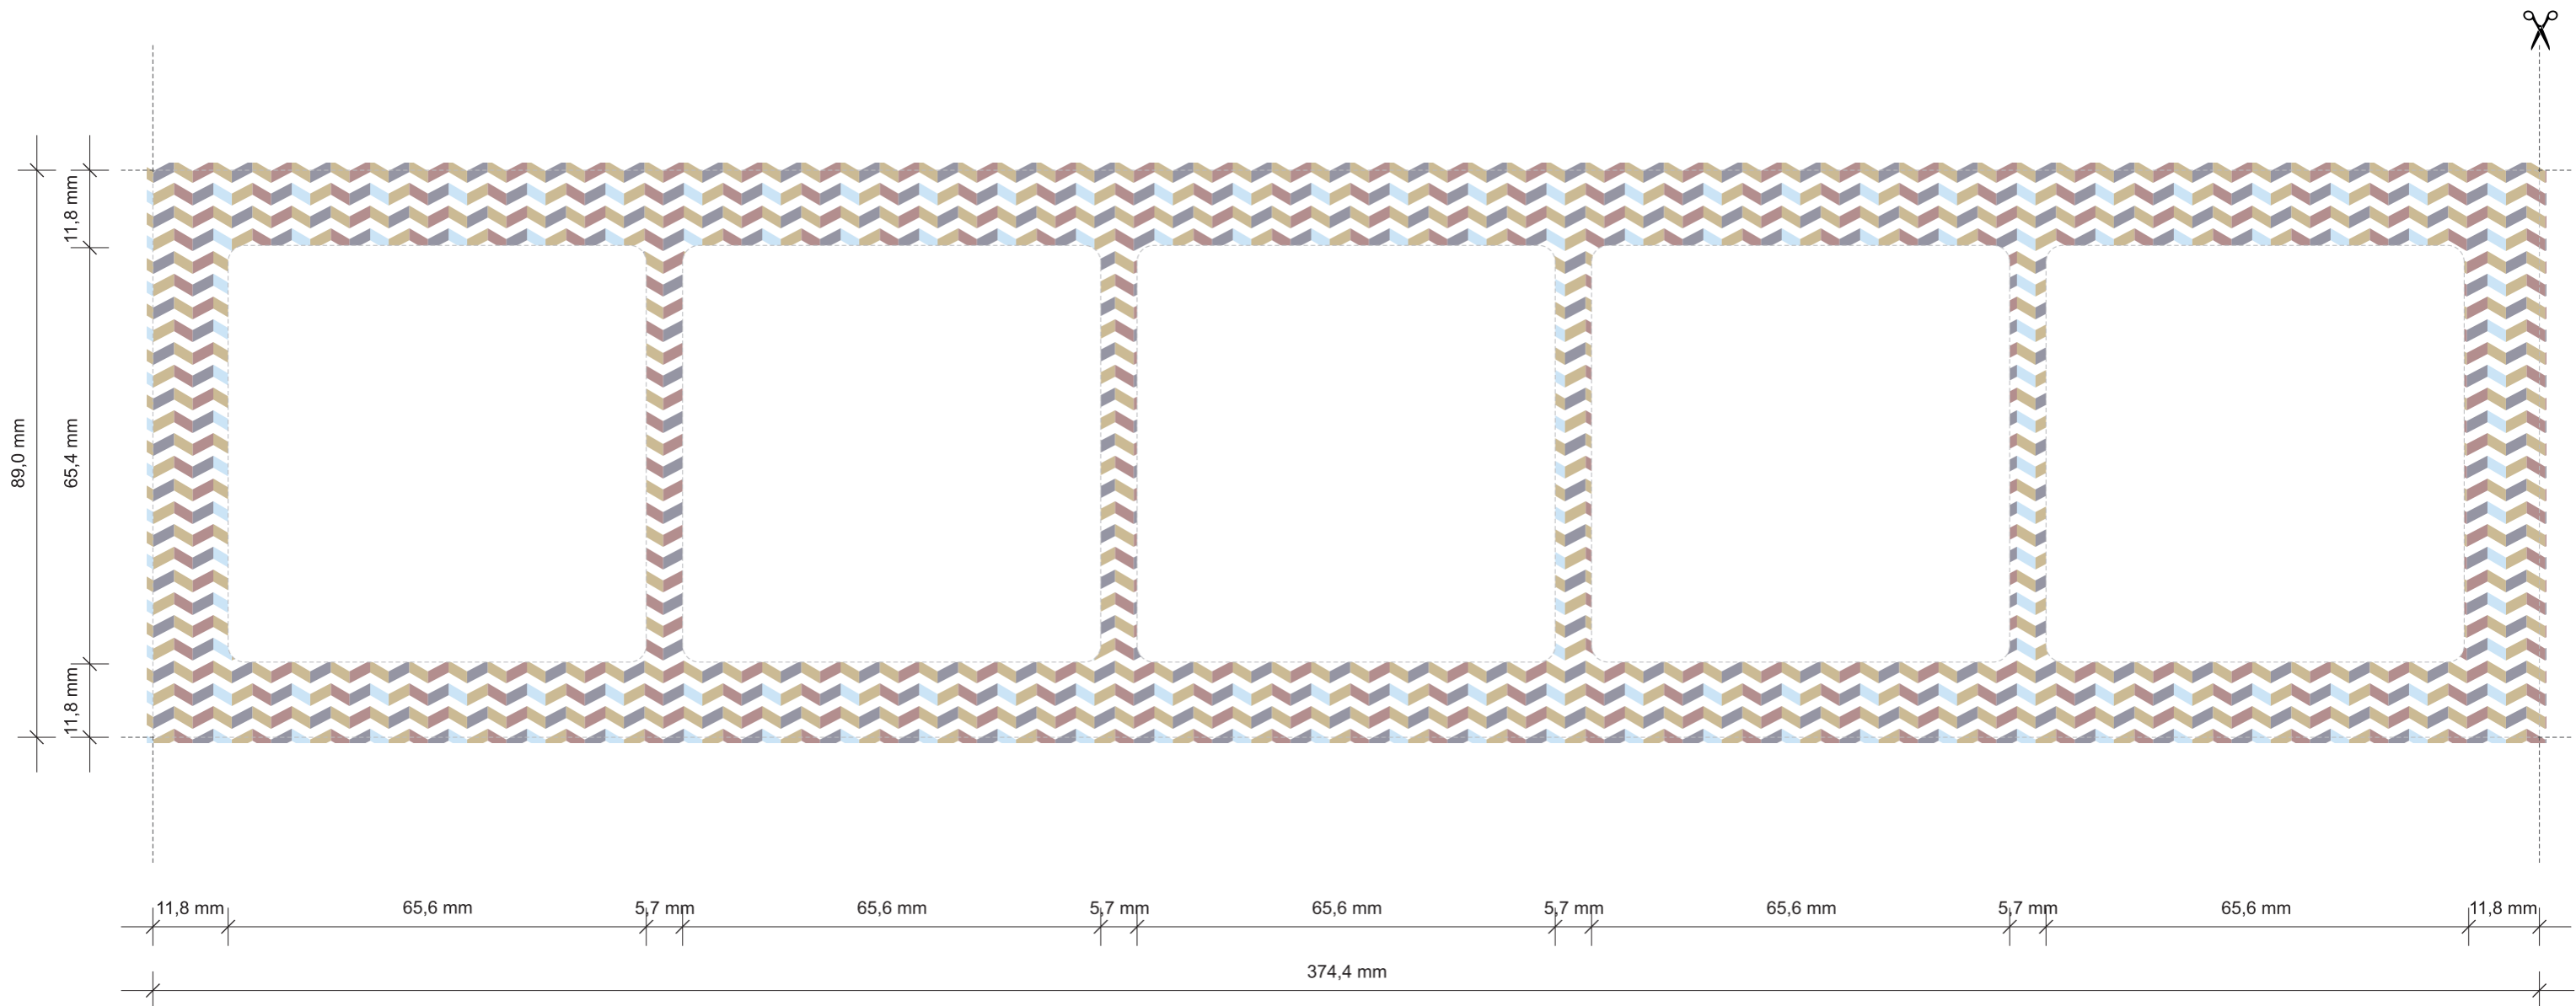

DECO<sub>ART</sub>

Szablon do ramki uniwersalnej pięciokrotnej z efektem szkła, transparentnej do samodzielnego wycięcia i montażu. / A template of universal 5-gang transparent frame with glass effect for self cut and assembly.

Uwaga! Szablony należy drukować zachowując przygotowany rozmiar projektu, wybierając opcję drukowania „Faktyczny rozmiar”. / Note! Templates should be printed while preserving prepared design size, by selecting the "Real size" printing option.

- + Zalecana gramatura papieru lub innego materiału do 80 g/m<sup>2</sup> (grubość do 0,1 mm). / Recommended density for paper or other material is up to 80 g/m<sup>2</sup> (thickness from 0,1 mm).
- + Ramka uniwersalna pięciokrotna z efektem szkła, transparentna dostępna jest ze spodem w kolorze białym (52-0-DRS-5) lub czarnym (52-12-DRS-5). / A universal 5-gang transparent frame with glass effect, available with bottom in white colour (52-0-DRS-5) or in black colour (52-12-DRS-5).
- + Mechanizmy i ramki uniwersalne DECO są sprzedawane osobno. / Mechanisms and universal frames are sold separately.
- + Wszystkie ramki uniwersalne DECO z efektem szkła występują w wersji od pojedynczej do sześciokrotnej. / All DECO universal frames with glass effect are available in either of the 1-gang to 6-gang.
- + Wszystkie ramki uniwersalne DECO umożliwiają montaż mechanizmów w poziomie i w pionie / All of DECO universal frames allow horizontal and vertical fitting of products.