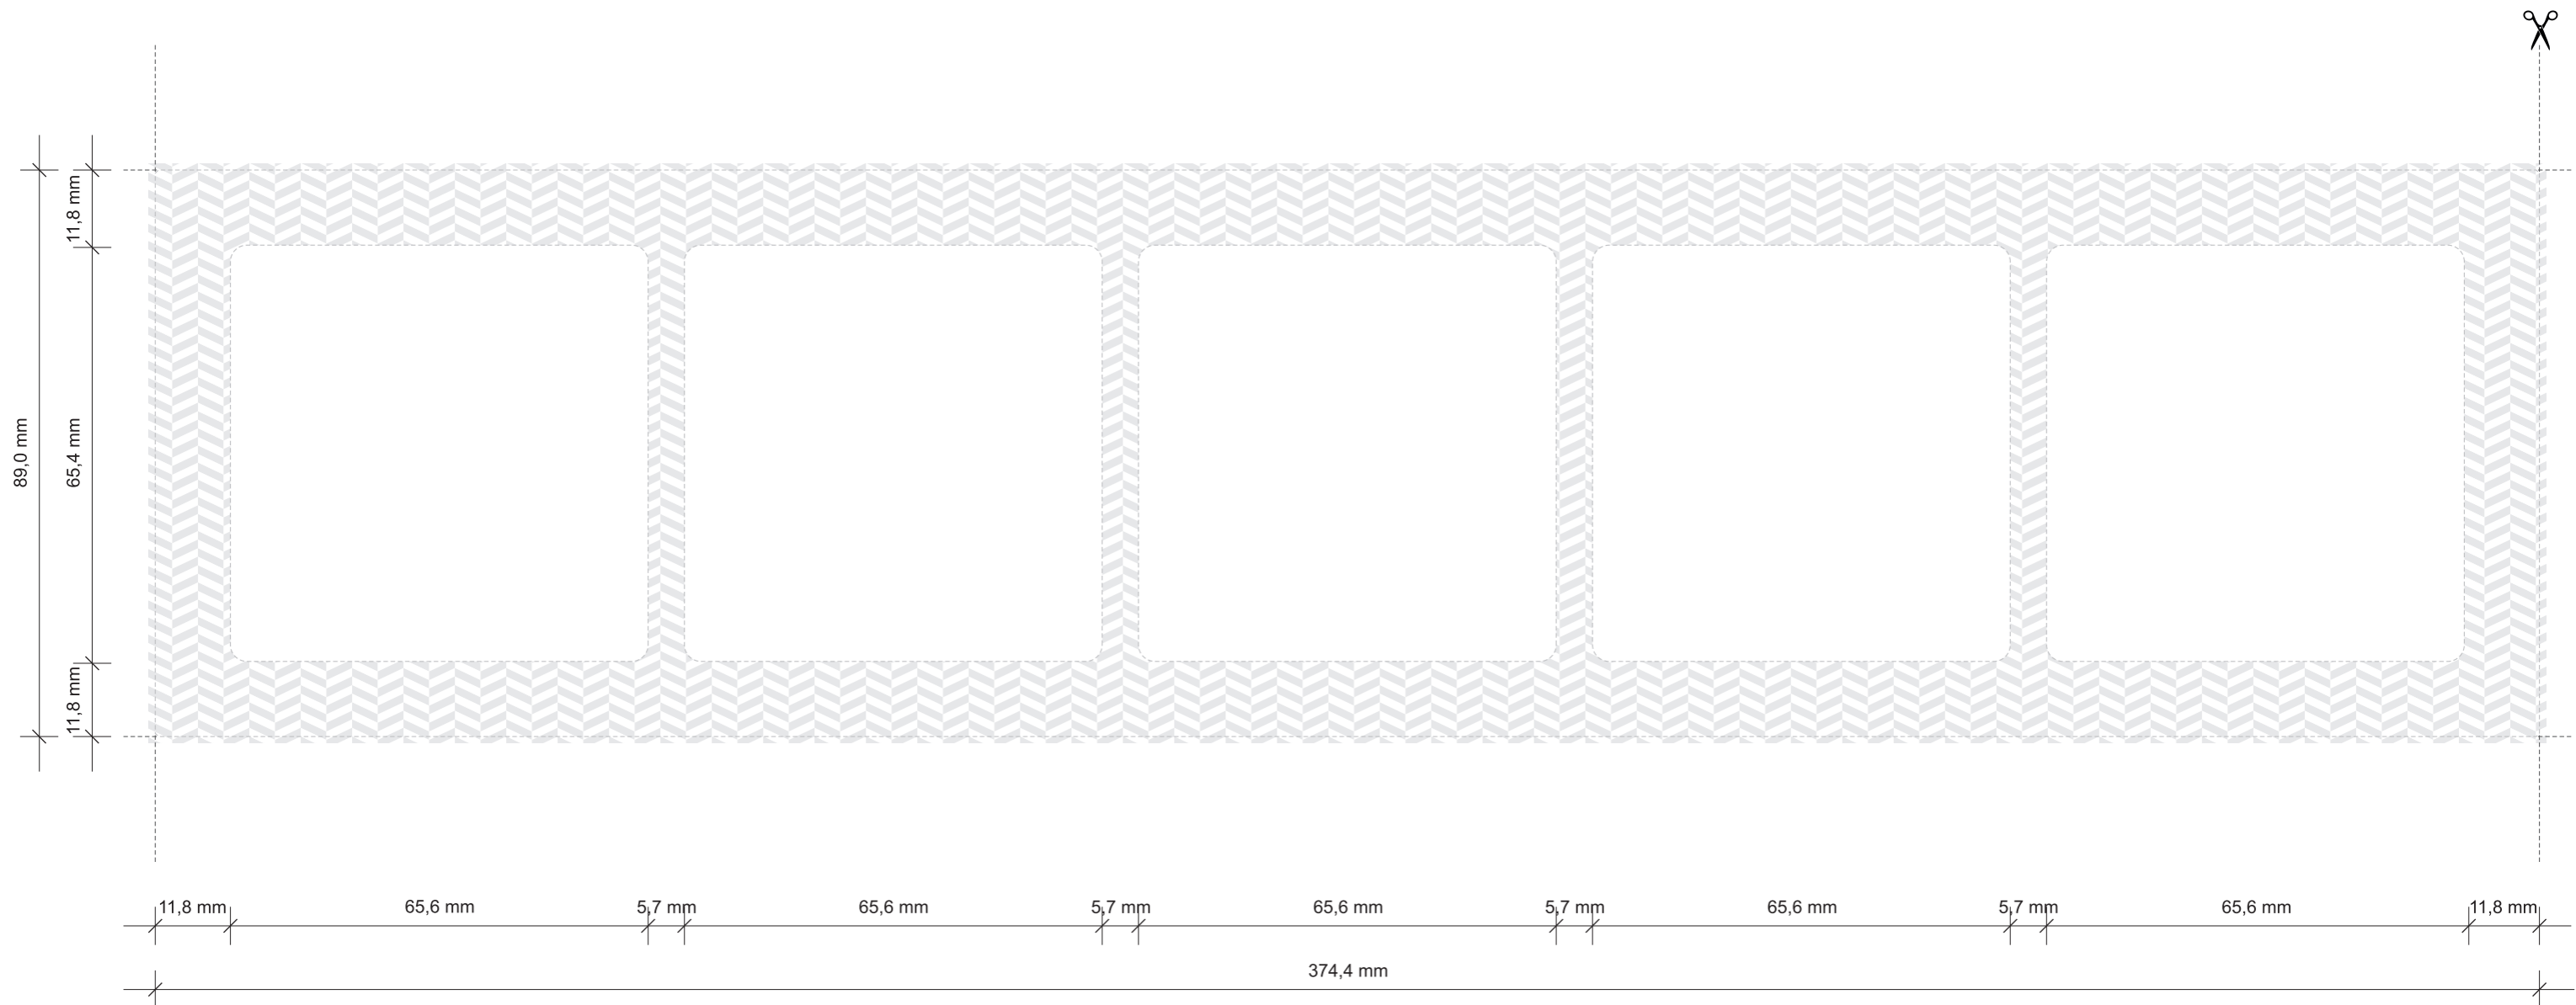

Szablon do ramki uniwersalnej pięciokrotnej z efektem szkła, transparentnej do samodzielnego wycięcia i montażu. / A template of universal 5-gang transparent frame with glass effect for self cut and assembly.

Uwaga! Szablony należy drukować zachowując przygotowany rozmiar projektu, wybierając opcję drukowania „Faktyczny rozmiar”. / Note! Templates should be printed while preserving prepared design size, by selecting the "Real size" printing option.

- + Zalecana gramatura papieru lub innego materiału do 80 g/m² (grubość do 0,1 mm). / Recommended density for paper or other material is up to 80 g/m² (thickness from 0,1 mm).
- + Ramka uniwersalna pięciokrotna z efektem szkła, transparentna dostępna jest ze spodem w kolorze białym (52-0-DRS-5) lub czarnym (52-12-DRS-5). / A universal 5-gang transparent frame with glass effect, available with bottom in white colour (52-0-DRS-5) or in black colour (52-12-DRS-5).
- + Mechanizmy i ramki uniwersalne DECO są sprzedawane osobno. / Mechanisms and universal frames are sold separately.
- + Wszystkie ramki uniwersalne DECO z efektem szkła występują w wersji od pojedynczej do sześciokrotnej. / All DECO universal frames with glass effect are available in either of the 1-gang to 6-gang.
- + Wszystkie ramki uniwersalne DECO umożliwiają montaż mechanizmów w poziomie i w pionie / All of DECO universal frames allow horizontal and vertical fitting of products.