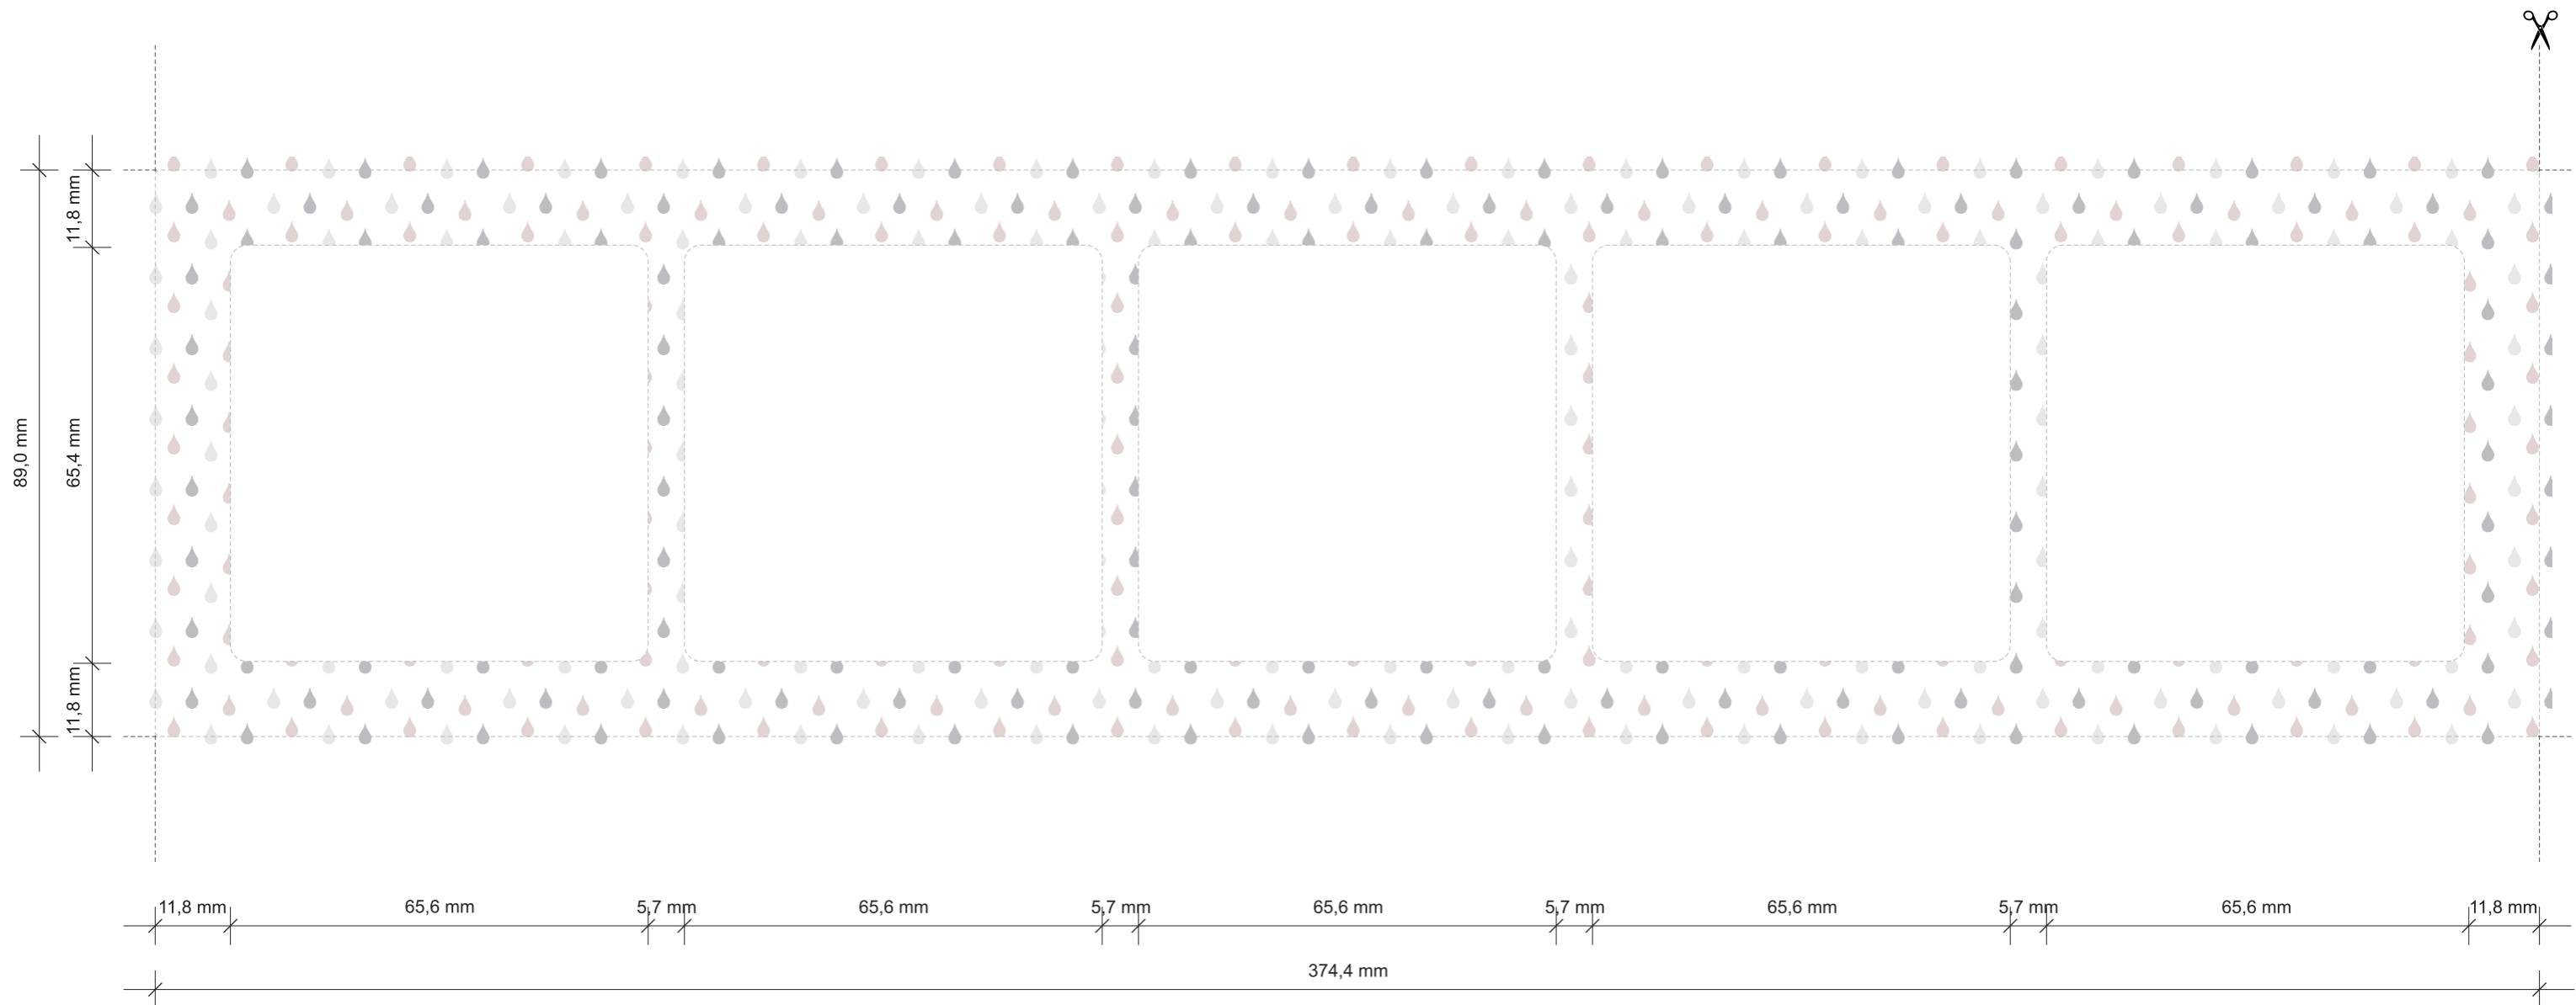

Szablon do ramki uniwersalnej pięciokrotnej z efektem szkła, transparentnej do samodzielnego wycięcia i montażu. / A template of universal 5-gang transparent frame with glass effect for self cut and assembly.

Uwaga! Szablony należy drukować zachowując przygotowany rozmiar projektu, wybierając opcję drukowania „Faktyczny rozmiar”. / Note! Templates should be printed while preserving prepared design size, by selecting the "Real size" printing option.

- + Zalecana gramatura papieru lub innego materiału do 80 g/m² (grubość do 0,1 mm). / Recommended density for paper or other material is up to 80 g/m² (thickness from 0,1 mm).
- + Ramka uniwersalna pięciokrotna z efektem szkła, transparentna dostępna jest ze spodem w kolorze białym (52-0-DRS-5) lub czarnym (52-12-DRS-5). / A universal 5-gang transparent frame with glass effect, available with bottom in white colour (52-0-DRS-5) or in black colour (52-12-DRS-5).
- + Mechanizmy i ramki uniwersalne DECO są sprzedawane osobno. / Mechanisms and universal frames are sold separately.
- + Wszystkie ramki uniwersalne DECO z efektem szkła występują w wersji od pojedynczej do sześciokrotnej. / All DECO universal frames with glass effect are available in either of the 1-gang to 6-gang.
- + Wszystkie ramki uniwersalne DECO umożliwiają montaż mechanizmów w poziomie i w pionie / All of DECO universal frames allow horizontal and vertical fitting of products.