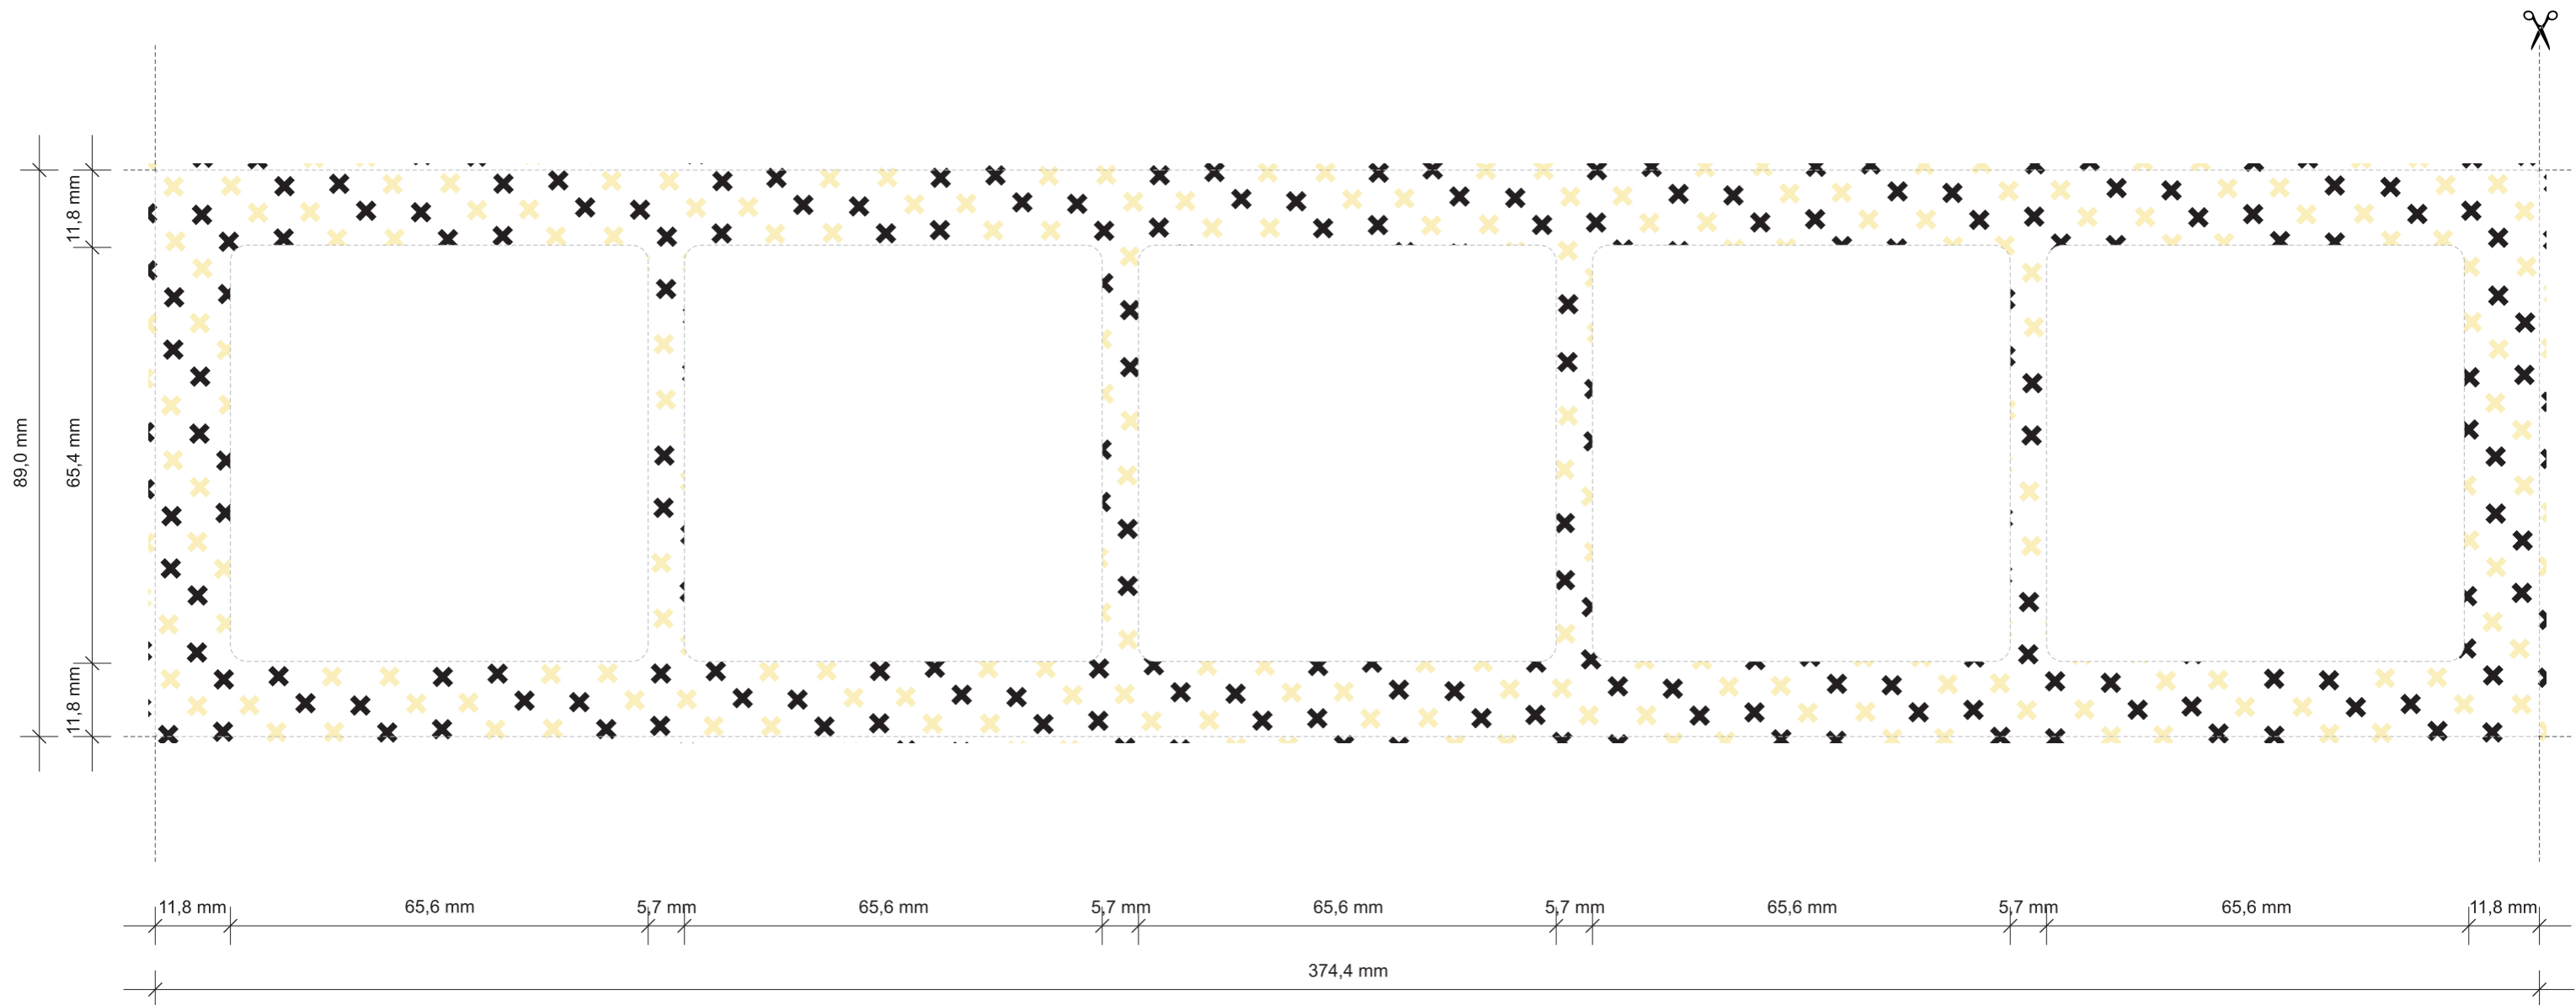

Szablon do ramki uniwersalnej pięciokrotnej z efektem szkła, transparentnej do samodzielnego wycięcia i montażu. / A template of universal 5-gang transparent frame with glass effect for self cut and assembly.

Uwaga! Szablony należy drukować zachowując przygotowany rozmiar projektu, wybierając opcję drukowania „Faktyczny rozmiar”. / Note! Templates should be printed while preserving prepared design size, by selecting the "Real size" printing option.

- + Zalecana gramatura papieru lub innego materiału do 80 g/m² (grubość do 0,1 mm). / Recommended density for paper or other material is up to 80 g/m² (thickness from 0,1 mm).
- + Ramka uniwersalna pięciokrotna z efektem szkła, transparentna dostępna jest ze spodem w kolorze białym (52-0-DRS-5) lub czarnym (52-12-DRS-5). / A universal 5-gang transparent frame with glass effect, available with bottom in white colour (52-0-DRS-5) or in black colour (52-12-DRS-5).
- + Mechanizmy i ramki uniwersalne DECO są sprzedawane osobno. / Mechanisms and universal frames are sold separately.
- + Wszystkie ramki uniwersalne DECO z efektem szkła występują w wersji od pojedynczej do sześciokrotnej. / All DECO universal frames with glass effect are available in either of the 1-gang to 6-gang.
- + Wszystkie ramki uniwersalne DECO umożliwiają montaż mechanizmów w poziomie i w pionie / All of DECO universal frames allow horizontal and vertical fitting of products.