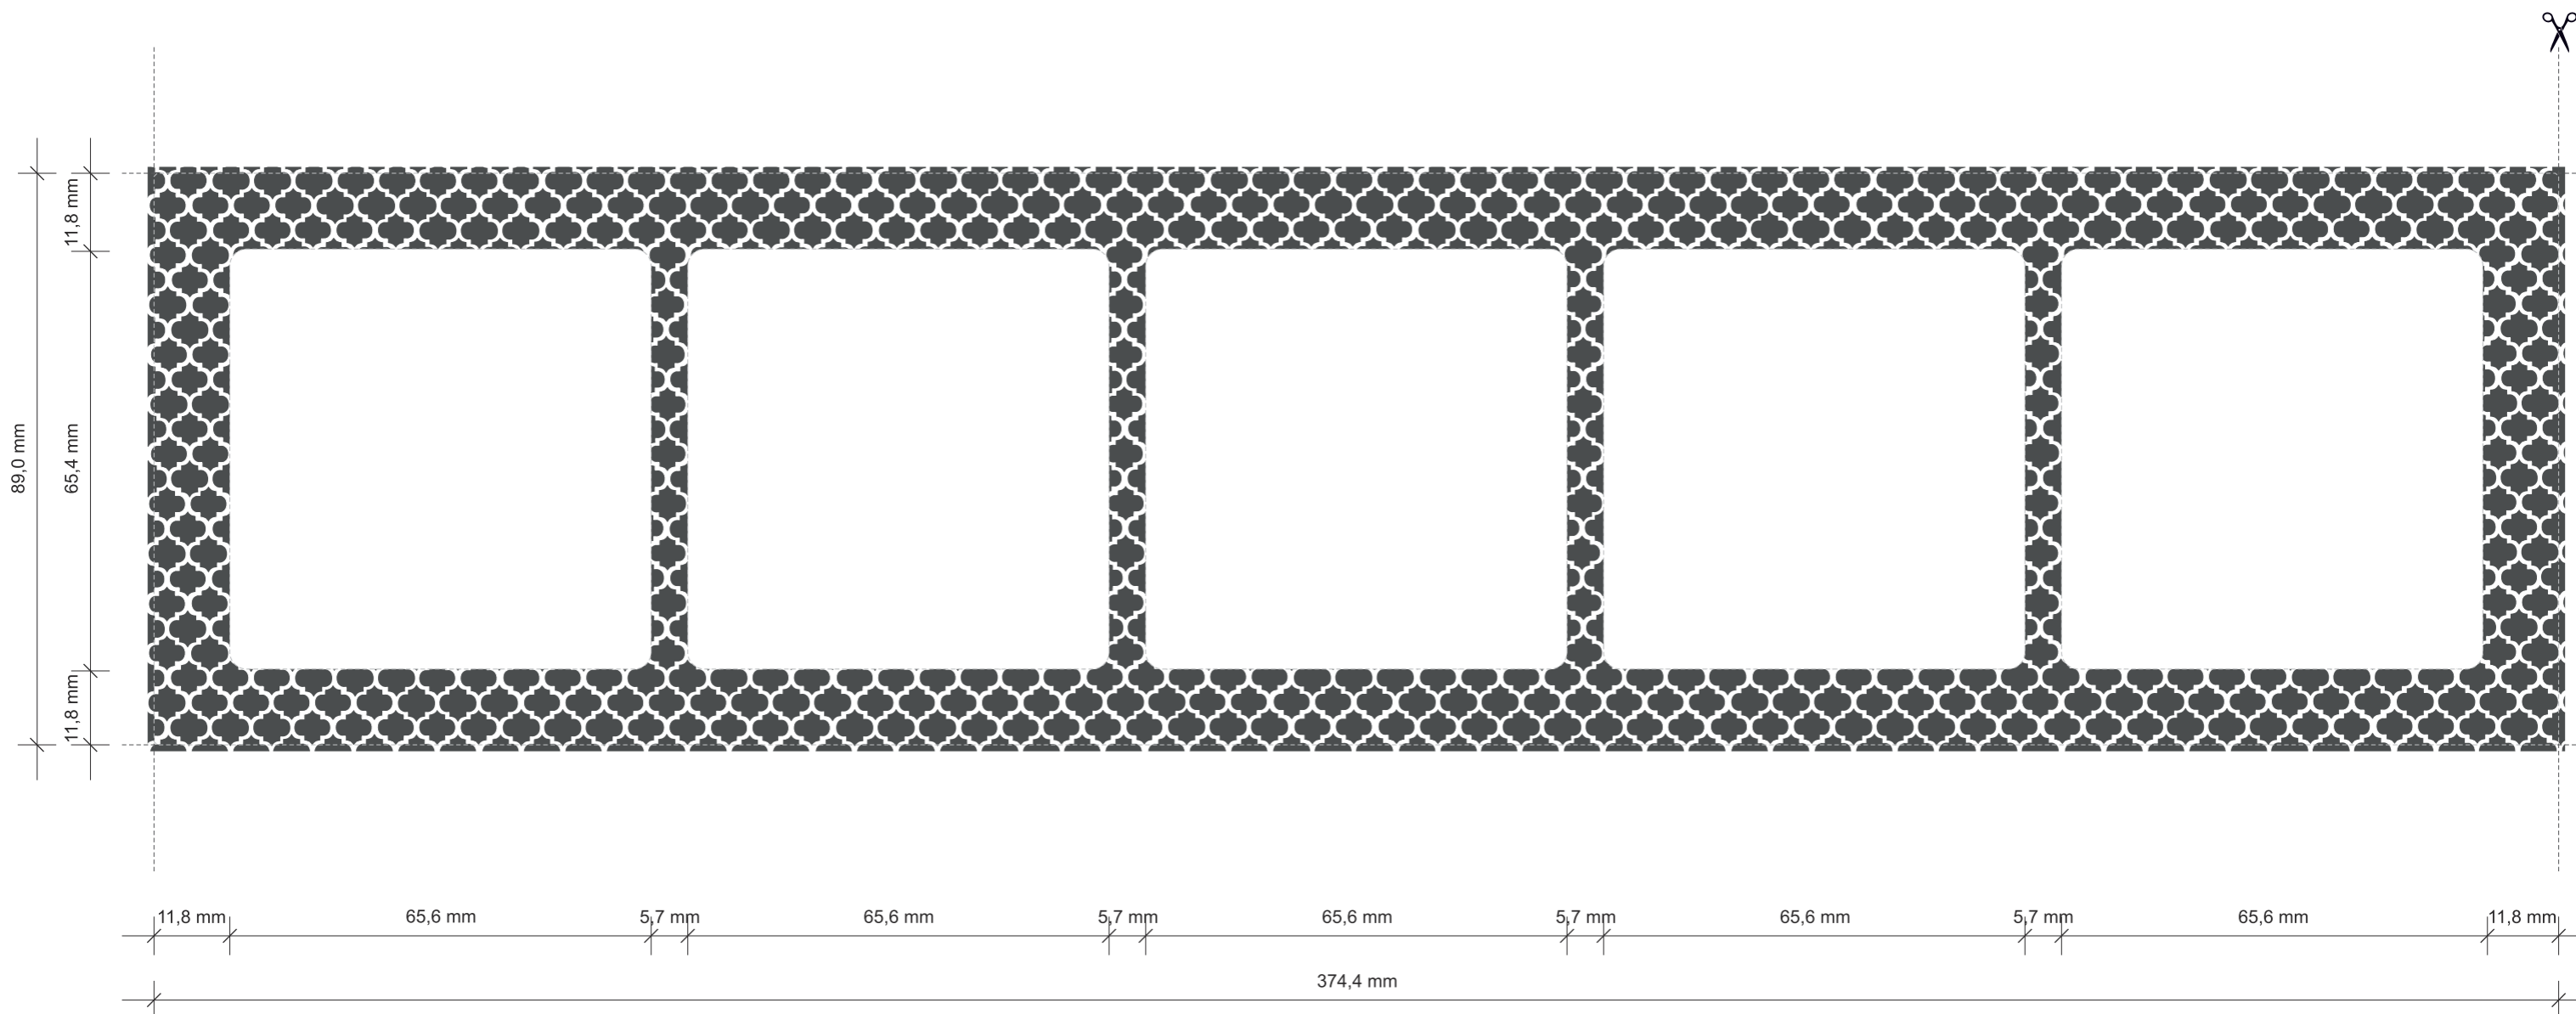

Szablon do ramki uniwersalnej pięciokrotnej z efektem szkła, transparentnej do samodzielnego wycięcia i montażu. / A template of universal 5-gang transparent frame with glass effect for self cut and assembly.

Uwaga! Szablony należy drukować zachowując przygotowany rozmiar projektu, wybierając opcję drukowania „Faktyczny rozmiar”. / Note! Templates should be printed while preserving prepared design size, by selecting the "Real size" printing option.

- + Zalecana gramatura papieru lub innego materiału do 80 g/m² (grubość do 0,1 mm). / Recommended density for paper or other material is up to 80 g/m² (thickness from 0,1 mm).
- + Ramka uniwersalna pięciokrotna z efektem szkła, transparentna dostępna jest ze spodem w kolorze białym (52-0-DRS-5) lub czarnym (52-12-DRS-5). / A universal 5-gang transparent frame with glass effect, available with bottom in white colour (52-0-DRS-5) or in black colour (52-12-DRS-5).
- + Mechanizmy i ramki uniwersalne DECO są sprzedawane osobno. / Mechanisms and universal frames are sold separately.
- + Wszystkie ramki uniwersalne DECO z efektem szkła występują w wersji od pojedynczej do sześciokrotnej. / All DECO universal frames with glass effect are available in either of the 1-gang to 6-gang.
- + Wszystkie ramki uniwersalne DECO umożliwiają montaż mechanizmów w poziomie i w pionie / All of DECO universal frames allow horizontal and vertical fitting of products.