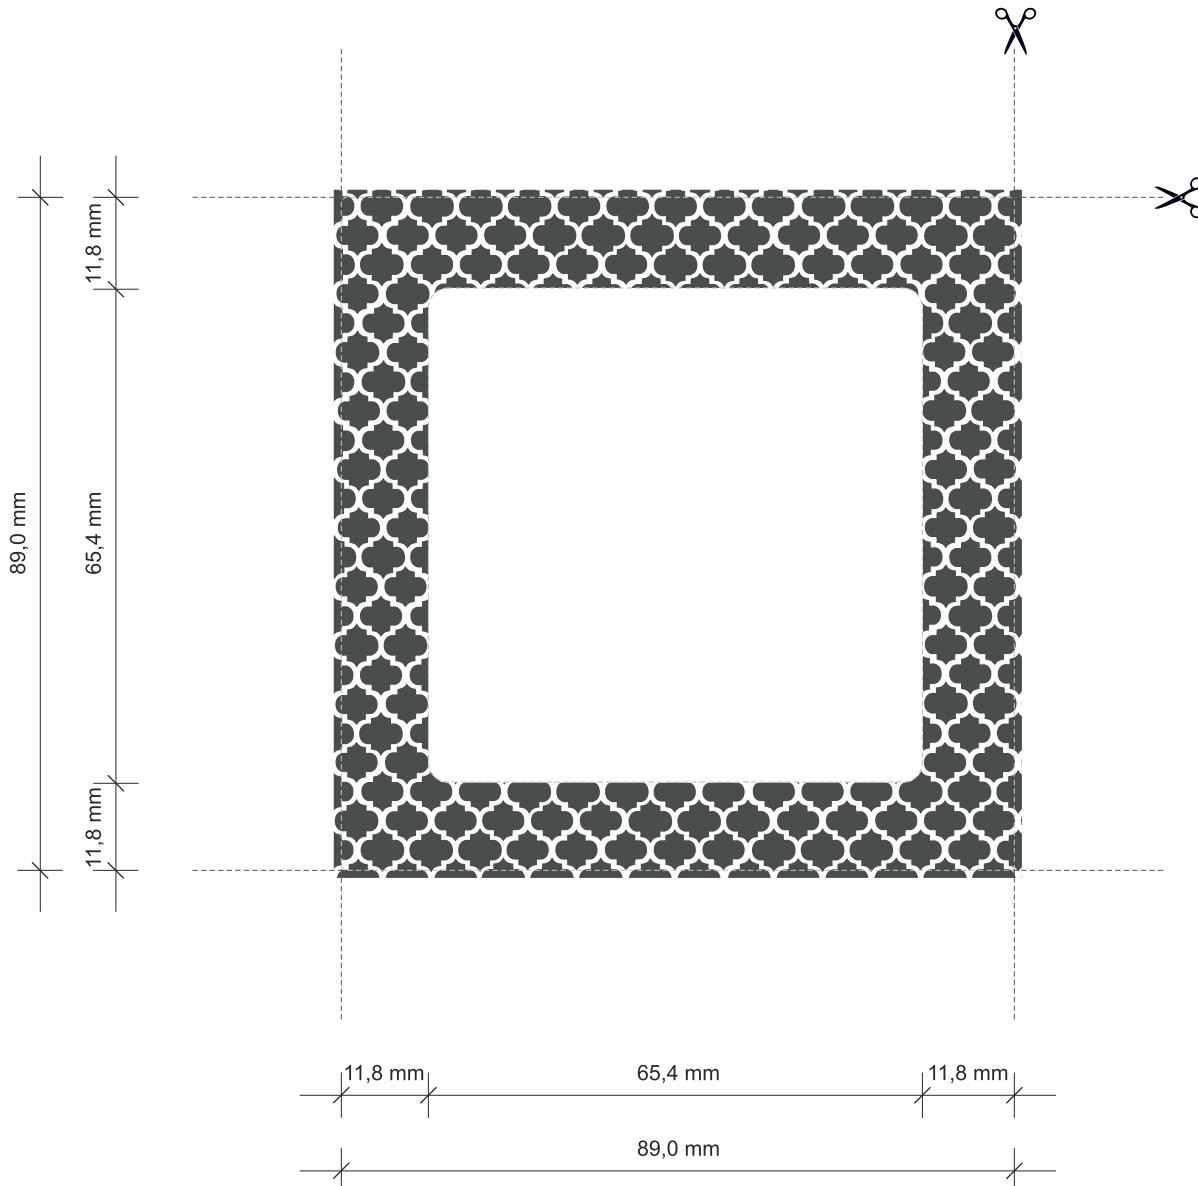

DECO_{ART}

Szablon do ramki uniwersalnej pojedynczej z efektem szkła, transparentnej do samodzielnego wycięcia i montażu. / A template of universal 1-gang transparent frame with glass effect for self cut and assembly.

Uwaga! Szablony należy drukować zachowując przygotowany rozmiar projektu, wybierając opcję drukowania „Faktyczny rozmiar”. / Note! Templates should be printed while preserving prepared design size, by selecting the "Real size" printing option.

- + Zalecana gramatura papieru lub innego materiału do 80 g/m² (grubość do 0,1 mm). / Recommended density for paper or other material is up to 80 g/m² (thickness from 0,1 mm).
- + Ramka uniwersalna pojedyncza z efektem szkła, transparentna dostępna jest ze spodem w kolorze białym (52-0-DRS-1) lub czarnym (52-12-DRS-1). / A universal 1-gang transparent frame with glass effect, available with bottom in white colour (52-0-DRS-1) or in black colour (52-12-DRS-1).
- + Mechanizmy i ramki uniwersalne DECO są sprzedawane osobno. / Mechanisms and universal frames are sold separately.
- + Wszystkie ramki uniwersalne DECO z efektem szkła występują w wersji od pojedynczej do sześciokrotnej. / All DECO universal frames with glass effect are available in either of the 1-gang to 6-gang.
- + Wszystkie ramki uniwersalne DECO umożliwiają montaż mechanizmów w poziomie i w pionie / All of DECO universal frames allow horizontal and vertical fitting of products.