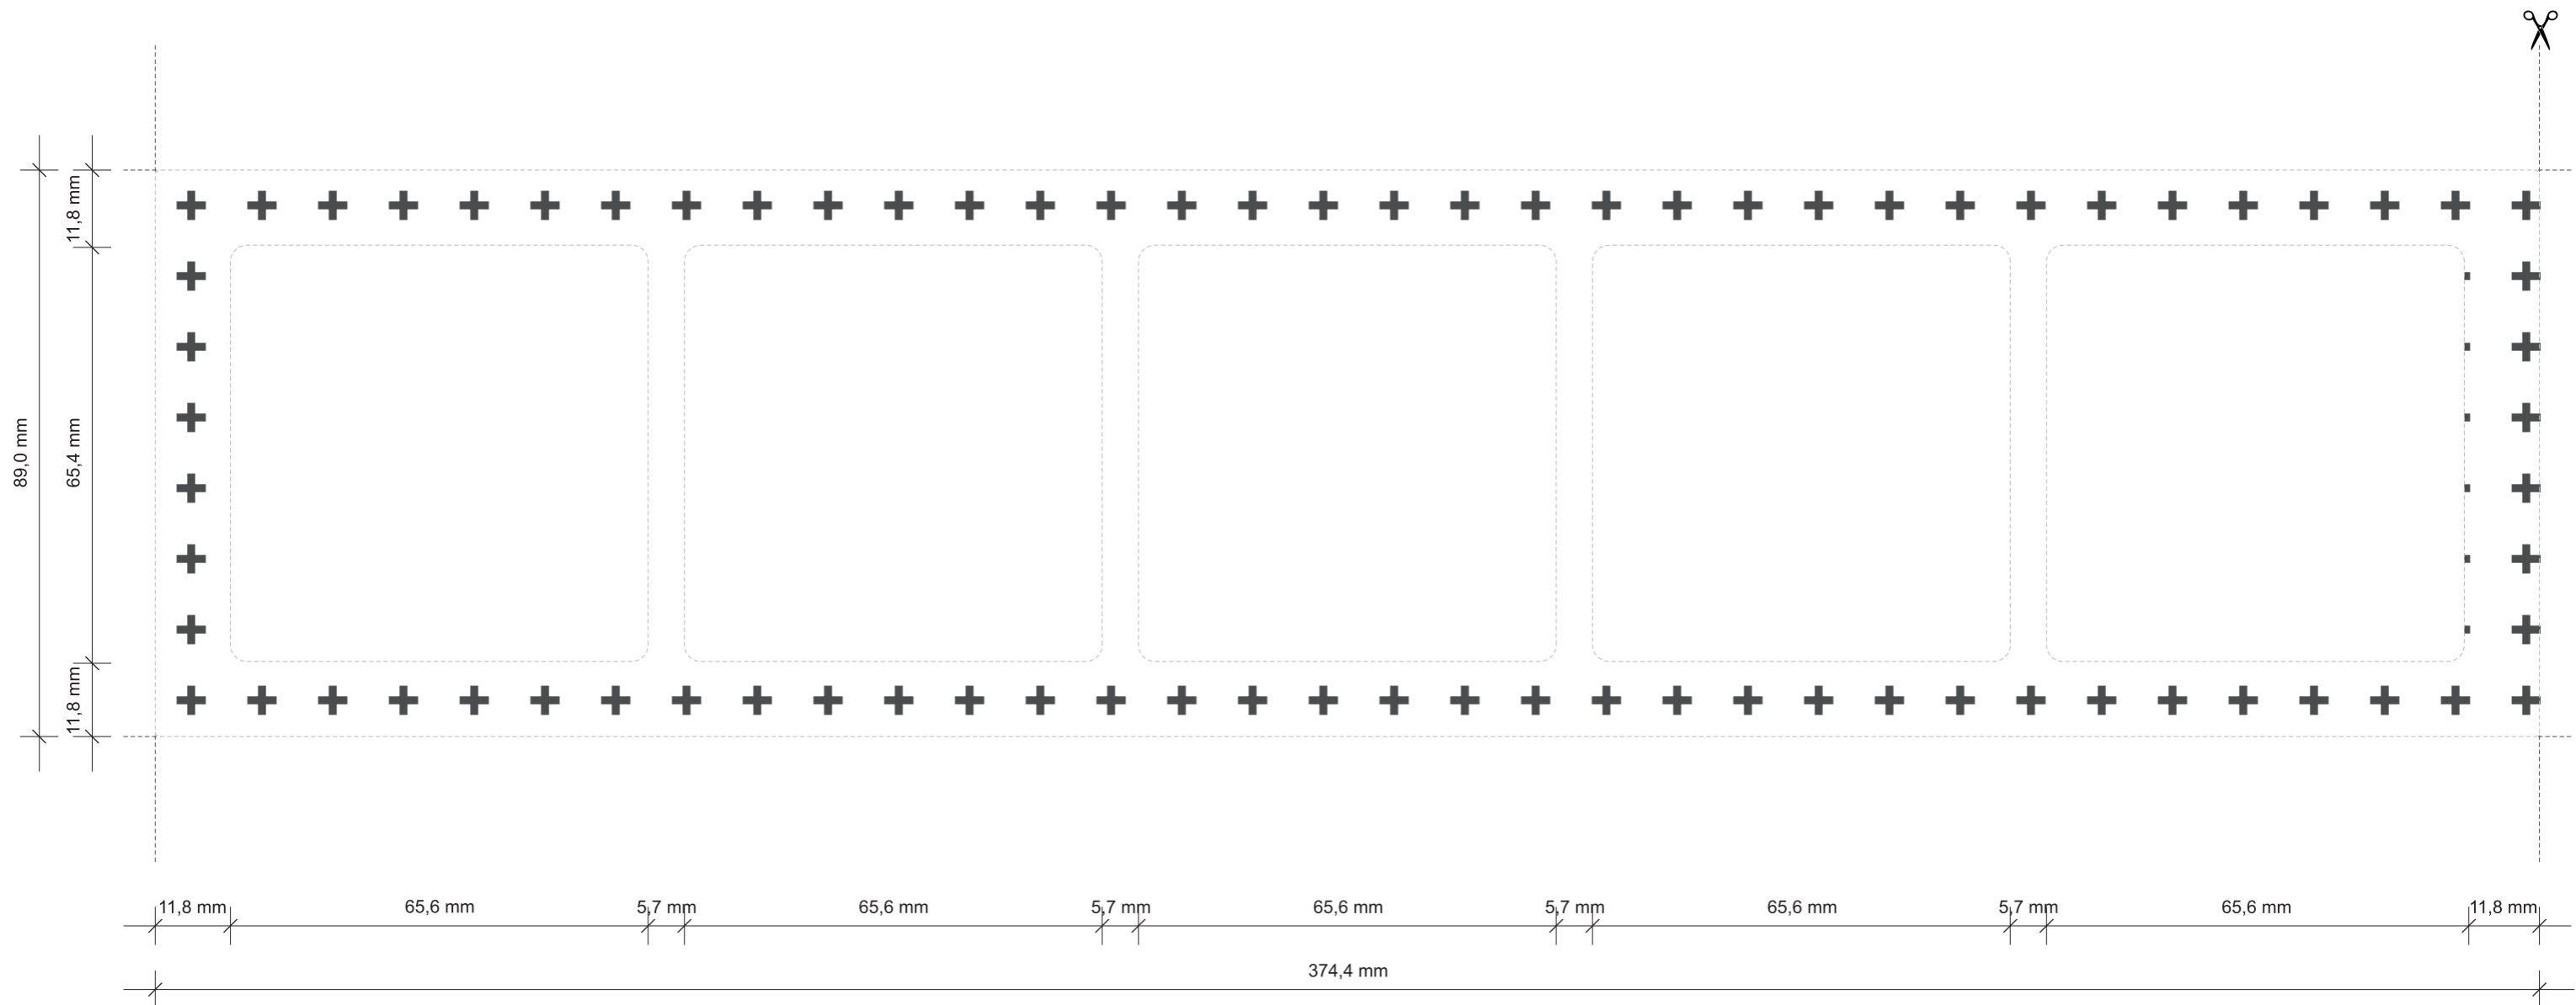

Szablon do ramki uniwersalnej pięciokrotnej z efektem szkła, transparentnej do samodzielnego wycięcia i montażu. / A template of universal 5-gang transparent frame with glass effect for self cut and assembly.

Uwaga! Szablony należy drukować zachowując przygotowany rozmiar projektu, wybierając opcję drukowania „Faktyczny rozmiar”. / Note! Templates should be printed while preserving prepared design size, by selecting the "Real size" printing option.

- + Zalecana gramatura papieru lub innego materiału do 80 g/m² (grubość do 0,1 mm). / Recommended density for paper or other material is up to 80 g/m² (thickness from 0,1 mm).
- + Ramka uniwersalna pięciokrotna z efektem szkła, transparentna dostępna jest ze spodem w kolorze białym (52-0-DRS-5) lub czarnym (52-12-DRS-5). / A universal 5-gang transparent frame with glass effect, available with bottom in white colour (52-0-DRS-5) or in black colour (52-12-DRS-5).
- + Mechanizmy i ramki uniwersalne DECO są sprzedawane osobno. / Mechanisms and universal frames are sold separately.
- + Wszystkie ramki uniwersalne DECO z efektem szkła występują w wersji od pojedynczej do sześciokrotnej. / All DECO universal frames with glass effect are available in either of the 1-gang to 6-gang.
- + Wszystkie ramki uniwersalne DECO umożliwiają montaż mechanizmów w poziomie i w pionie / All of DECO universal frames allow horizontal and vertical fitting of products.