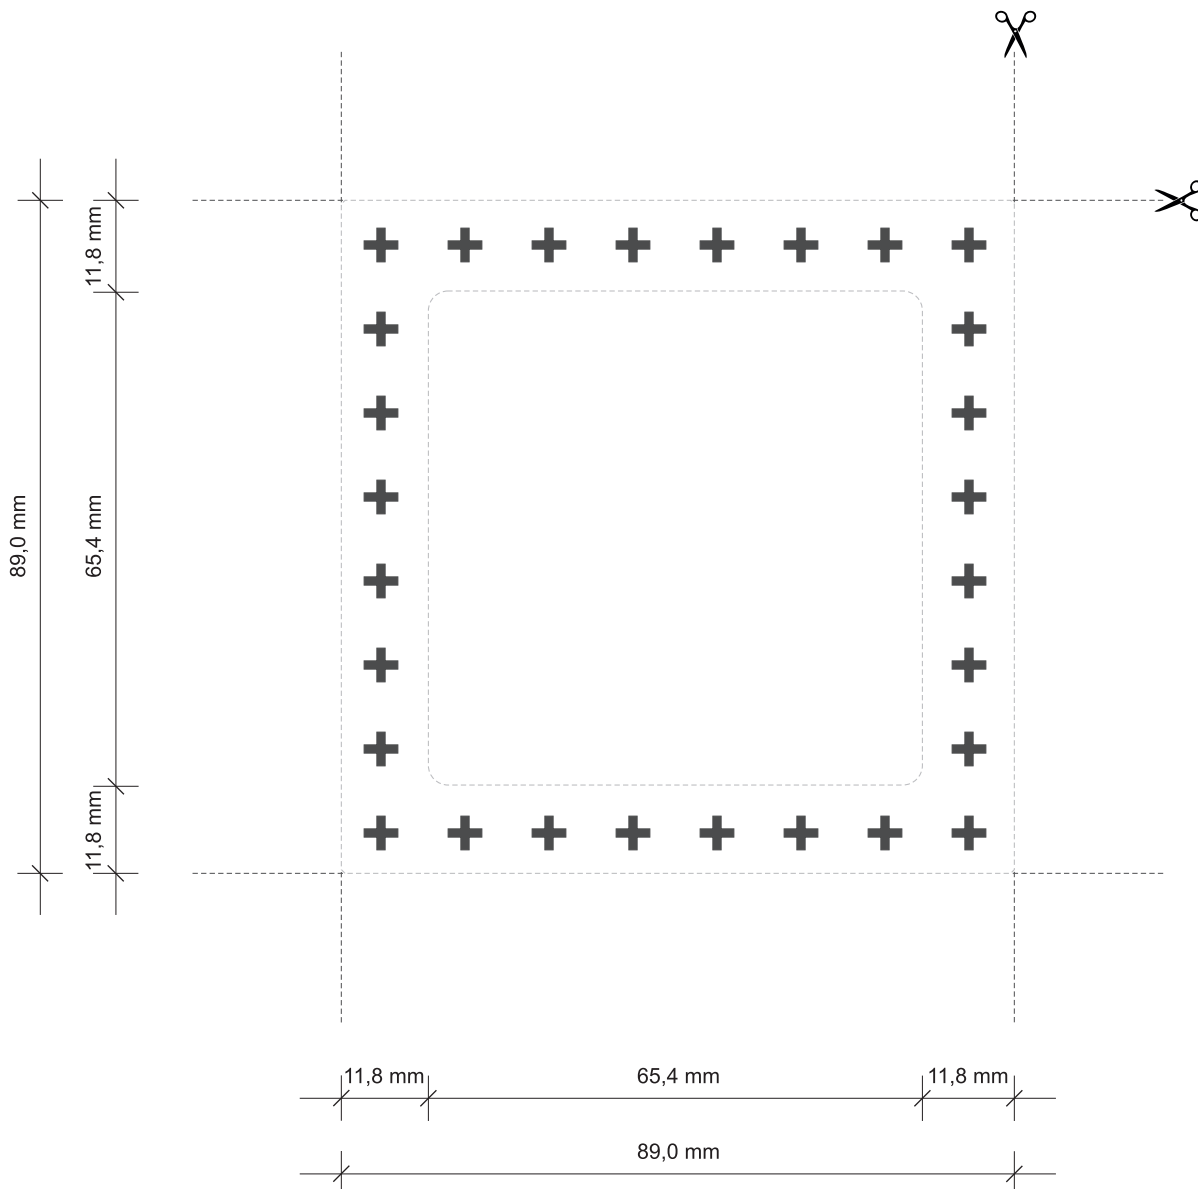

DECO_{ART}

Szablon do ramki uniwersalnej pojedynczej z efektem szkła, transparentnej do samodzielnego wycięcia i montażu. / A template of universal 1-gang transparent frame with glass effect for self cut and assembly.

Uwaga! Szablony należy drukować zachowując przygotowany rozmiar projektu, wybierając opcję drukowania „Faktyczny rozmiar”. / Note! Templates should be printed while preserving prepared design size, by selecting the "Real size" printing option.

- + Zalecana gramatura papieru lub innego materiału do 80 g/m² (grubość do 0,1 mm). / Recommended density for paper or other material is up to 80 g/m² (thickness from 0,1 mm).
- + Ramka uniwersalna pojedyncza z efektem szkła, transparentna dostępna jest ze spodem w kolorze białym (52-0-DRS-1) lub czarnym (52-12-DRS-1). / A universal 1-gang transparent frame with glass effect, available with bottom in white colour (52-0-DRS-1) or in black colour (52-12-DRS-1).
- + Mechanizmy i ramki uniwersalne DECO są sprzedawane osobno. / Mechanisms and universal frames are sold separately.
- + Wszystkie ramki uniwersalne DECO z efektem szkła występują w wersji od pojedynczej do sześciokrotnej. / All DECO universal frames with glass effect are available in either of the 1-gang to 6-gang.
- + Wszystkie ramki uniwersalne DECO umożliwiają montaż mechanizmów w poziomie i w pionie / All of DECO universal frames allow horizontal and vertical fitting of products.