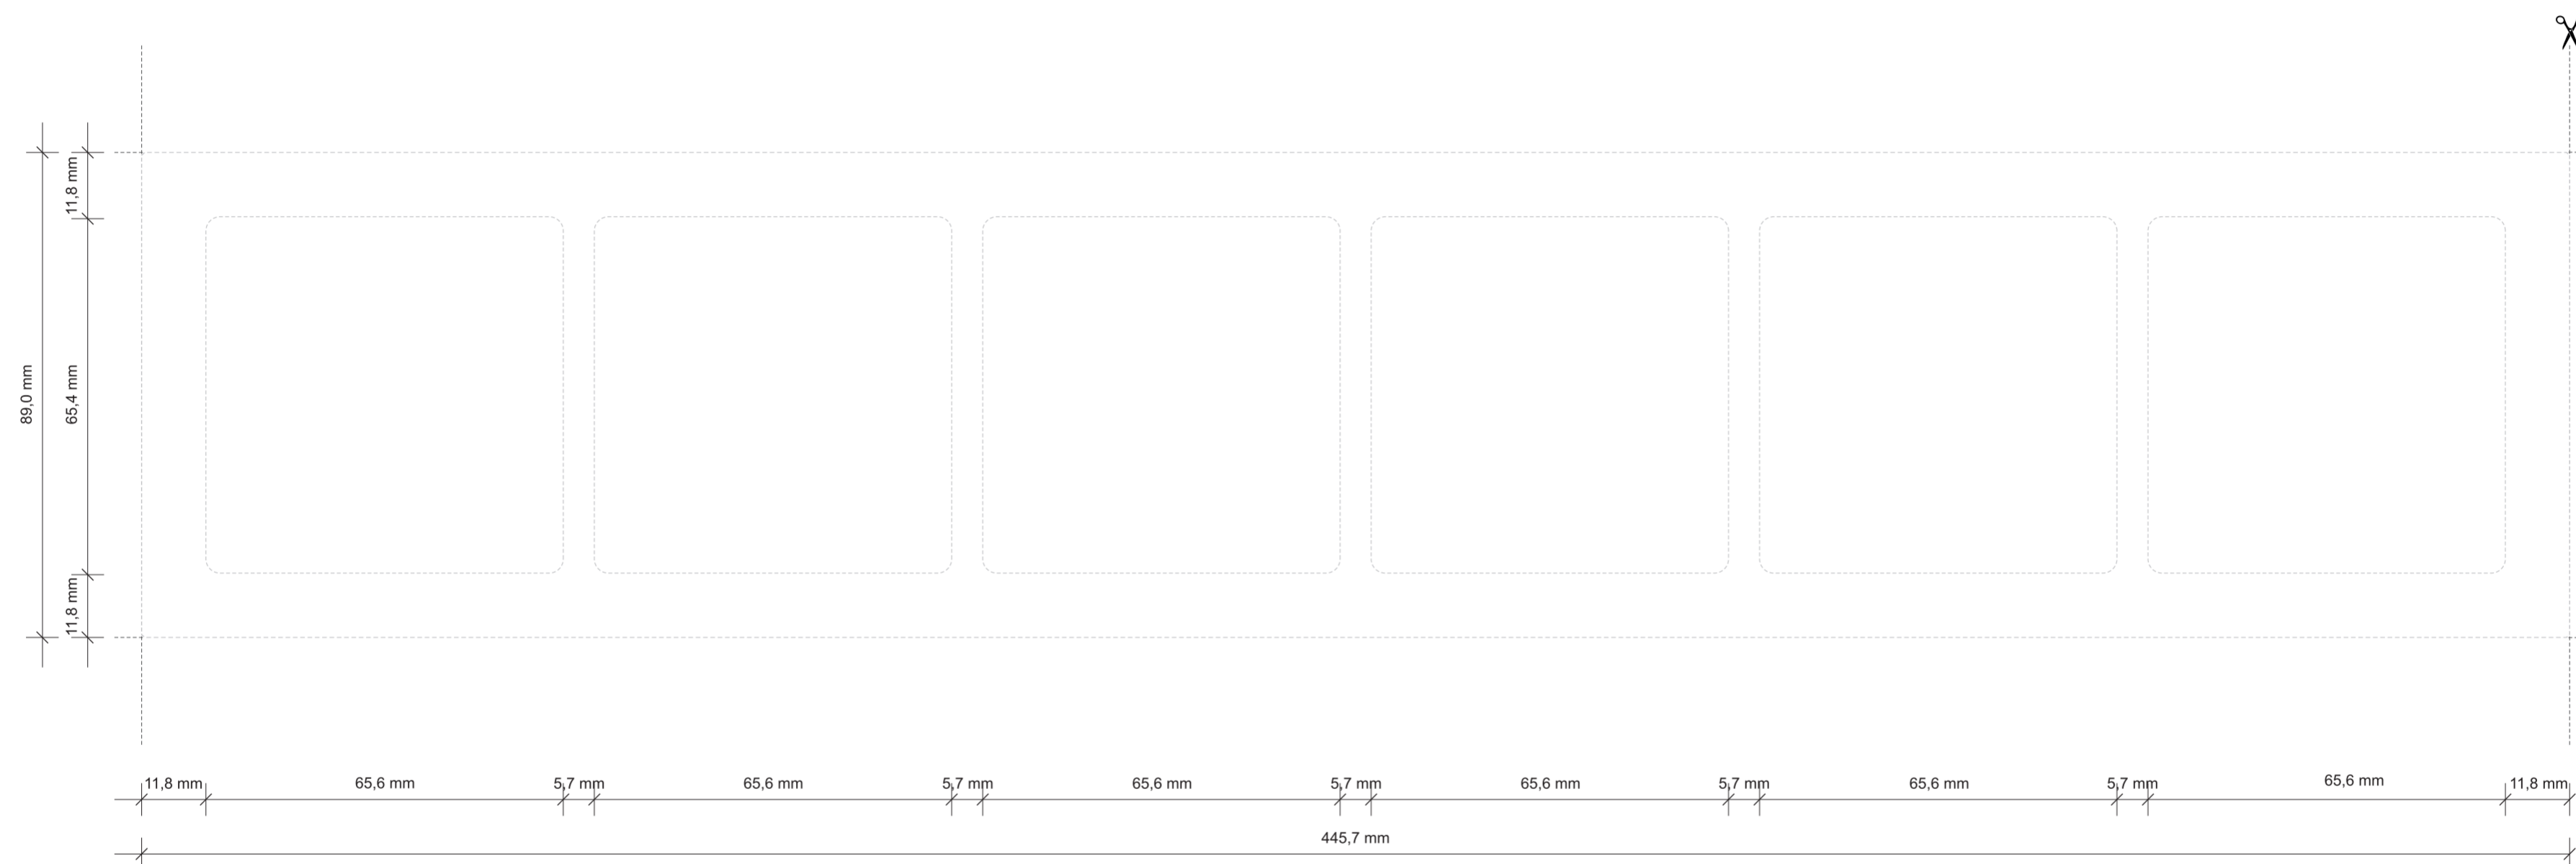

DECO ART

Szablon do ramki uniwersalnej sześciokrotnej z efektem szkła, transparentnej do samodzielnego wycięcia i montażu. / A template of universal 6-gang transparent frame with glass effect for self cut and assembly.

Uwaga! Szablony należy drukować zachowując przygotowany rozmiar projektu, wybierając opcję drukowania „Faktyczny rozmiar”. / Note! Templates should be printed while preserving prepared design size, by selecting the "Real size" printing option.

- + Zalecana gramatura papieru lub innego materiału do 80 g/m² (grubość do 0,1 mm). / Recommended density for paper or other material is up to 80 g/m² (thickness from 0,1 mm).
- + Ramka uniwersalna sześciokrotna z efektem szkła, transparentna dostępna jest ze spodem w kolorze białym (52-0-DRS-6) lub czarnym (52-12-DRS-6). / A universal 6-gang transparent frame with glass effect, available with bottom in white colour (52-0-DRS-6) or in black colour (52-12-DRS-6).
- + Mechanizmy i ramki uniwersalne DECO są sprzedawane osobno. / Mechanisms and universal frames are sold separately.
- + Wszystkie ramki uniwersalne DECO z efektem szkła występują w wersji od pojedynczej do sześciokrotnej. / All DECO universal frames with glass effect are available in either of the 1-gang to 6-gang.
- + Wszystkie ramki uniwersalne DECO umożliwiają montaż mechanizmów w poziomie i w pionie. / All of DECO universal frames allow horizontal and vertical fitting of products.