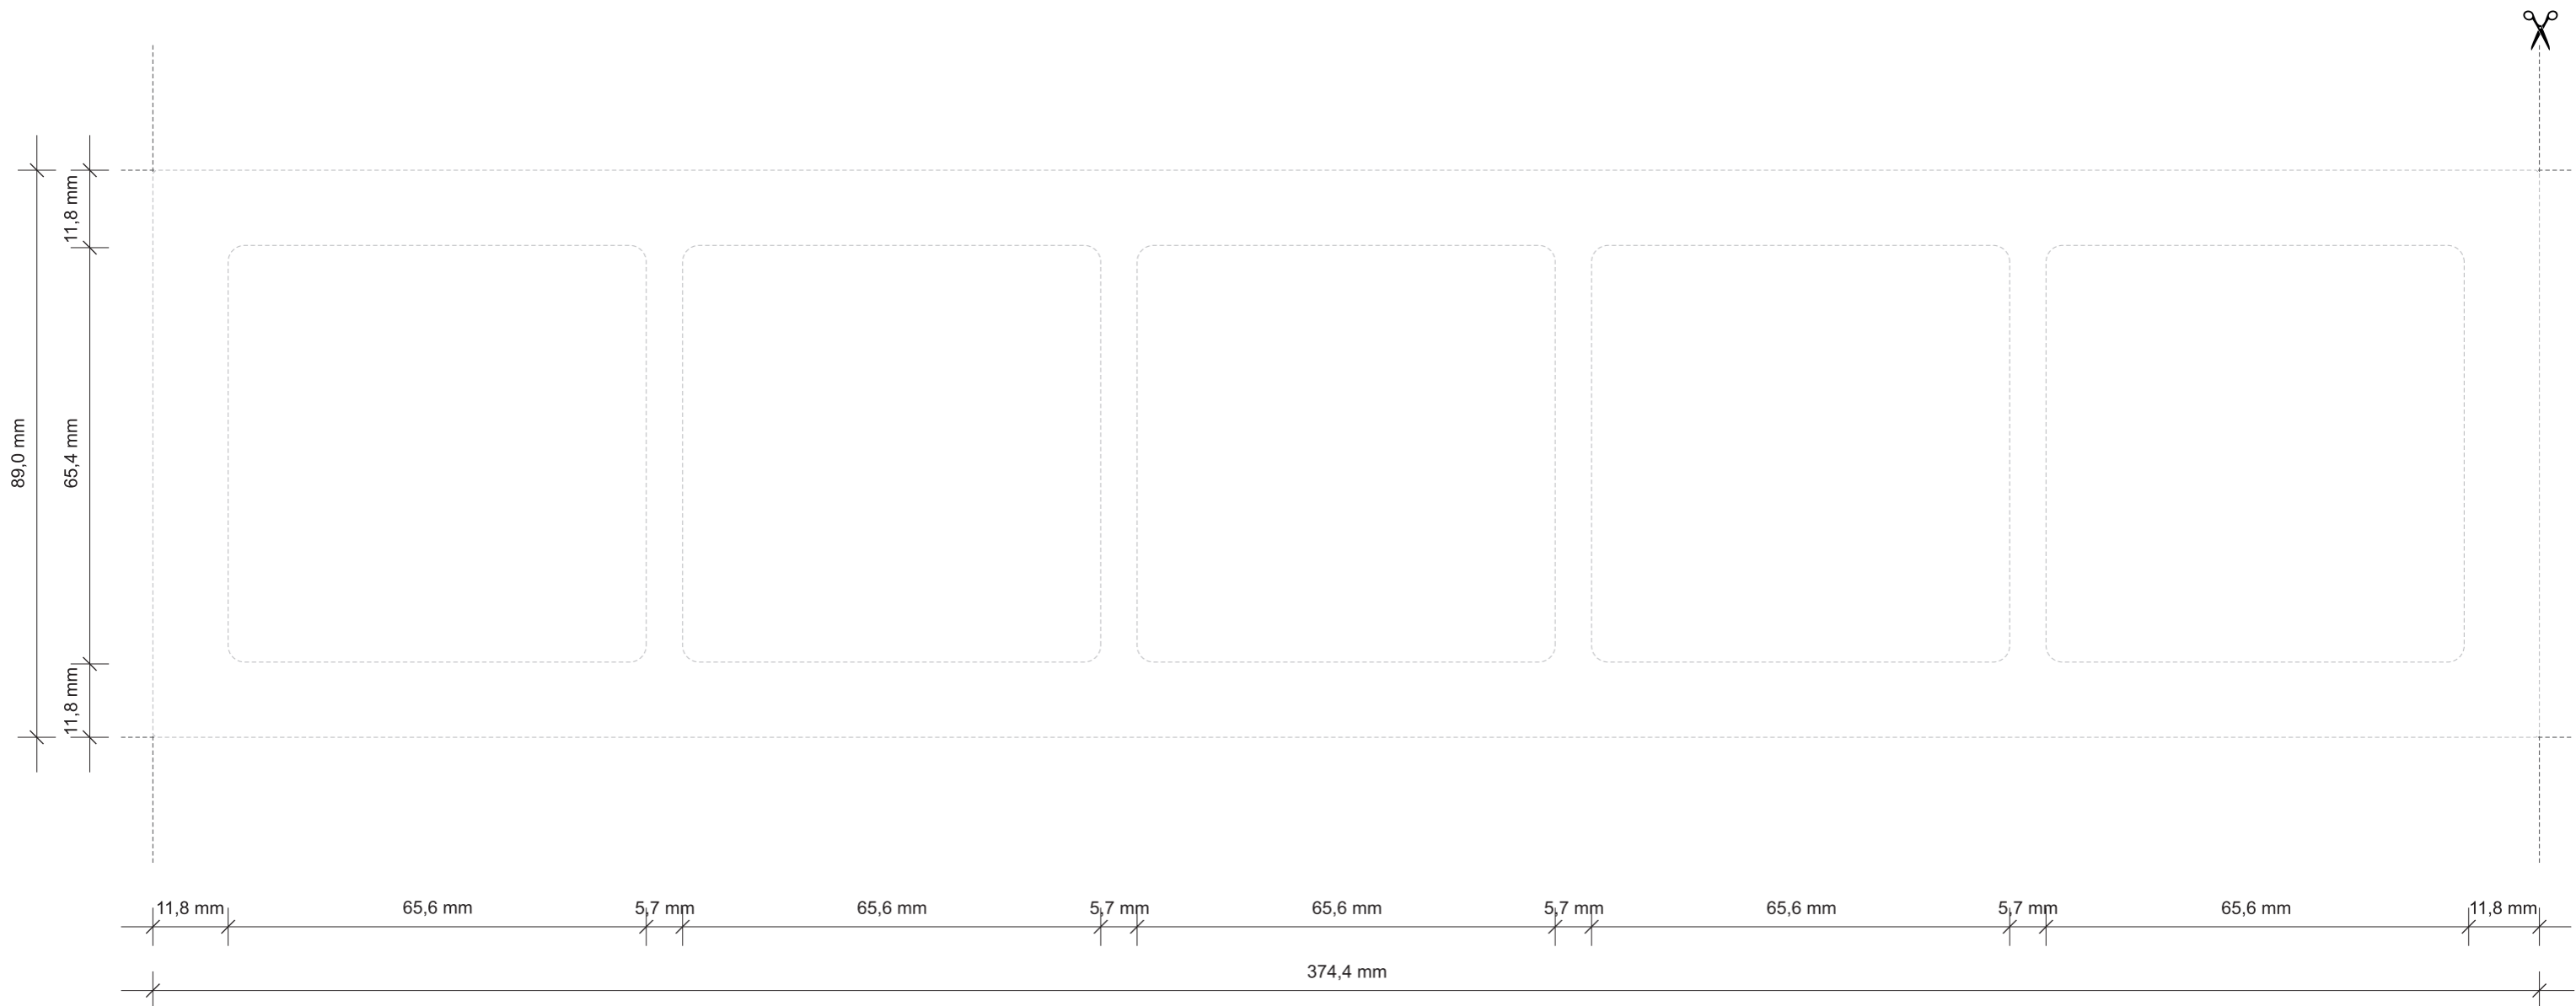

Szablon do ramki uniwersalnej pięciokrotnej z efektem szkła, transparentnej do samodzielnego wycięcia i montażu. / A template of universal 5-gang transparent frame with glass effect for self cut and assembly.

Uwaga! Szablony należy drukować zachowując przygotowany rozmiar projektu, wybierając opcję drukowania „Faktyczny rozmiar”. / Note! Templates should be printed while preserving prepared design size, by selecting the "Real size" printing option.

- + Zalecana gramatura papieru lub innego materiału do 80 g/m<sup>2</sup> (grubość do 0,1 mm). / Recommended density for paper or other material is up to 80 g/m<sup>2</sup> (thickness from 0,1 mm).
- + Ramka uniwersalna pięciokrotna z efektem szkła, transparentna dostępna jest ze spodem w kolorze białym (52-0-DRS-5) lub czarnym (52-12-DRS-5). / A universal 5-gang transparent frame with glass effect, available with bottom in white colour (52-0-DRS-5) or in black colour (52-12-DRS-5).
- + Mechanizmy i ramki uniwersalne DECO są sprzedawane osobno. / Mechanisms and universal frames are sold separately.
- + Wszystkie ramki uniwersalne DECO z efektem szkła występują w wersji od pojedynczej do sześciokrotnej. / All DECO universal frames with glass effect are available in either of the 1-gang to 6-gang.
- + Wszystkie ramki uniwersalne DECO umożliwiają montaż mechanizmów w poziomie i w pionie / All of DECO universal frames allow horizontal and vertical fitting of products.