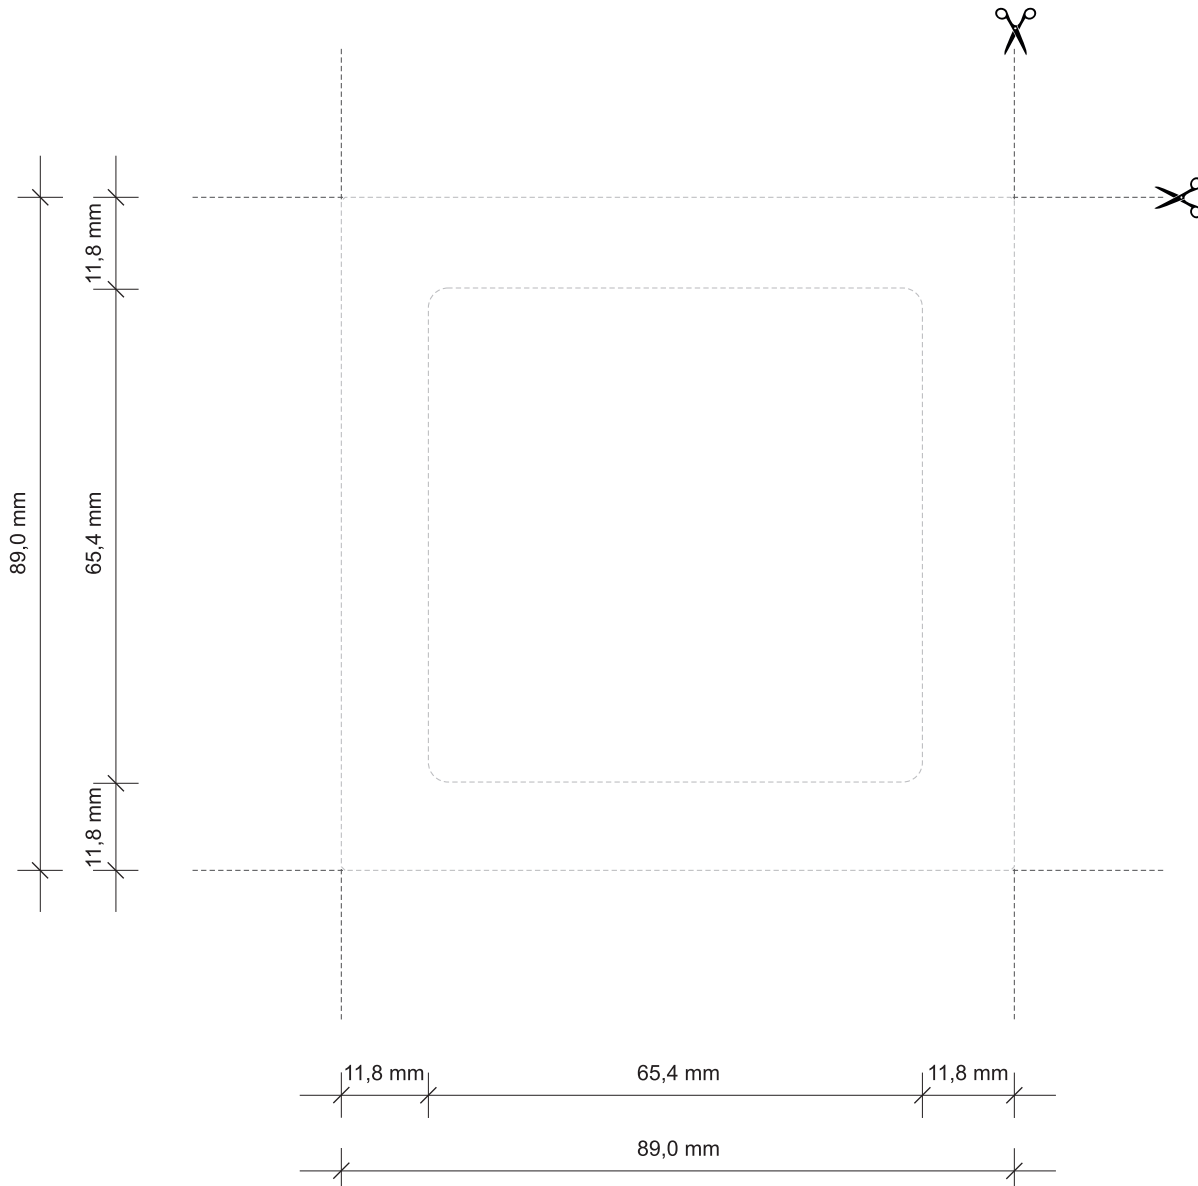

DECO_{ART}

Szablon do ramki uniwersalnej pojedynczej z efektem szkła, transparentnej do samodzielnego wycięcia i montażu. / A template of universal 1-gang transparent frame with glass effect for self cut and assembly.

Uwaga! Szablony należy drukować zachowując przygotowany rozmiar projektu, wybierając opcję drukowania „Faktyczny rozmiar”. / Note! Templates should be printed while preserving prepared design size, by selecting the "Real size" printing option.

- + Zalecana gramatura papieru lub innego materiału do 80 g/m² (grubość do 0,1 mm). / Recommended density for paper or other material is up to 80 g/m² (thickness from 0,1 mm).
- + Ramka uniwersalna pojedyncza z efektem szkła, transparentna dostępna jest ze spodem w kolorze białym (52-0-DRS-1) lub czarnym (52-12-DRS-1). / A universal 1-gang transparent frame with glass effect, available with bottom in white colour (52-0-DRS-1) or in black colour (52-12-DRS-1).
- + Mechanizmy i ramki uniwersalne DECO są sprzedawane osobno. / Mechanisms and universal frames are sold separately.
- + Wszystkie ramki uniwersalne DECO z efektem szkła występują w wersji od pojedynczej do sześciokrotnej. / All DECO universal frames with glass effect are available in either of the 1-gang to 6-gang.
- + Wszystkie ramki uniwersalne DECO umożliwiają montaż mechanizmów w poziomie i w pionie / All of DECO universal frames allow horizontal and vertical fitting of products.