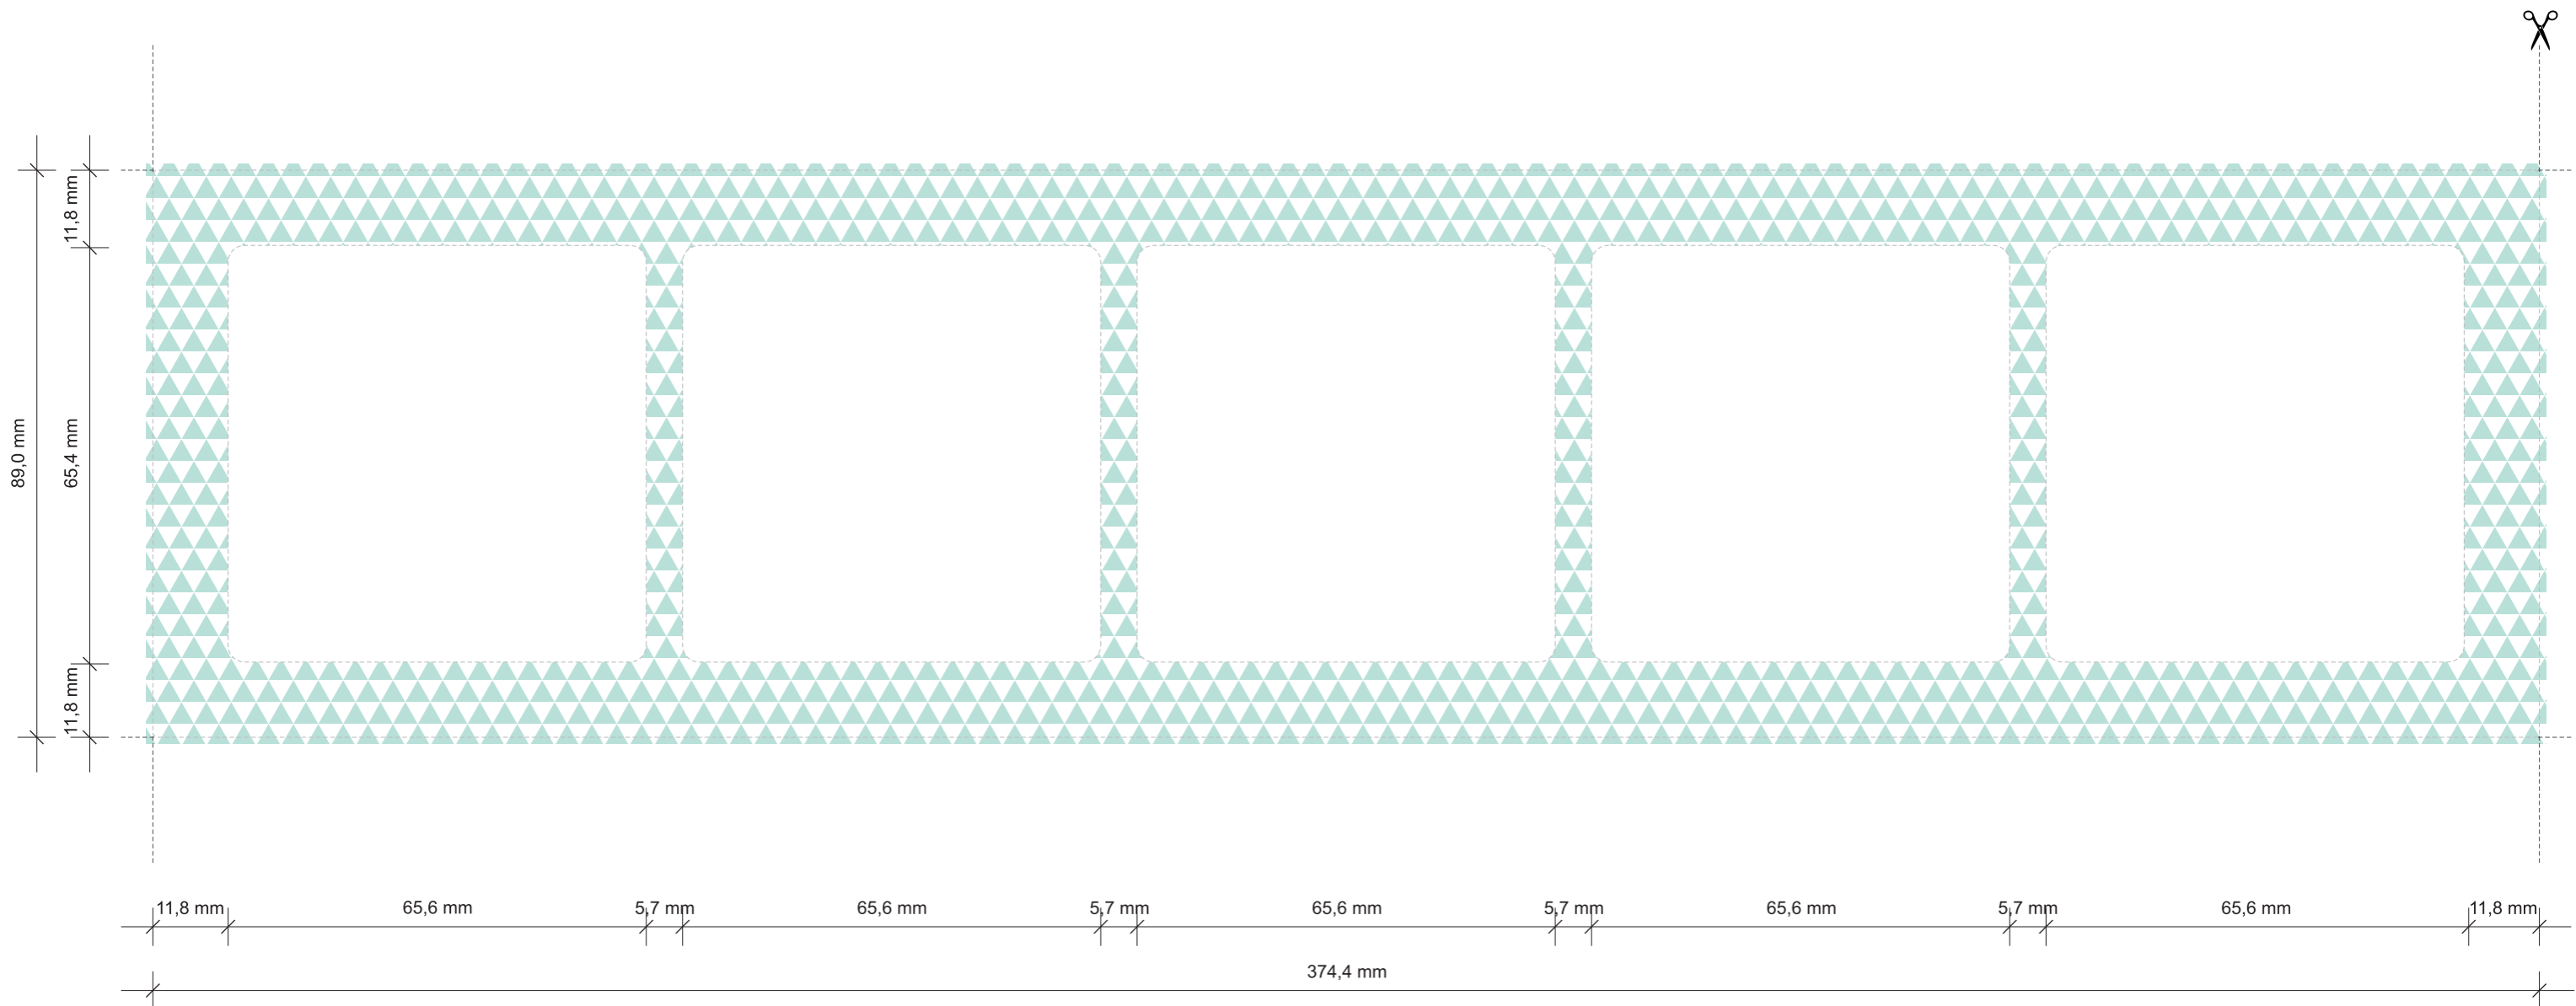

Szablon do ramki uniwersalnej pięciokrotnej z efektem szkła, transparentnej do samodzielnego wycięcia i montażu. / A template of universal 5-gang transparent frame with glass effect for self cut and assembly.

Uwaga! Szablony należy drukować zachowując przygotowany rozmiar projektu, wybierając opcję drukowania „Faktyczny rozmiar”. / Note! Templates should be printed while preserving prepared design size, by selecting the "Real size" printing option.

- + Zalecana gramatura papieru lub innego materiału do 80 g/m<sup>2</sup> (grubość do 0,1 mm). / Recommended density for paper or other material is up to 80 g/m<sup>2</sup> (thickness from 0,1 mm).
- + Ramka uniwersalna pięciokrotna z efektem szkła, transparentna dostępna jest ze spodem w kolorze białym (52-0-DRS-5) lub czarnym (52-12-DRS-5). / A universal 5-gang transparent frame with glass effect, available with bottom in white colour (52-0-DRS-5) or in black colour (52-12-DRS-5).
- + Mechanizmy i ramki uniwersalne DECO są sprzedawane osobno. / Mechanisms and universal frames are sold separately.
- + Wszystkie ramki uniwersalne DECO z efektem szkła występują w wersji od pojedynczej do sześciokrotnej. / All DECO universal frames with glass effect are available in either of the 1-gang to 6-gang.
- + Wszystkie ramki uniwersalne DECO umożliwiają montaż mechanizmów w poziomie i w pionie / All of DECO universal frames allow horizontal and vertical fitting of products.