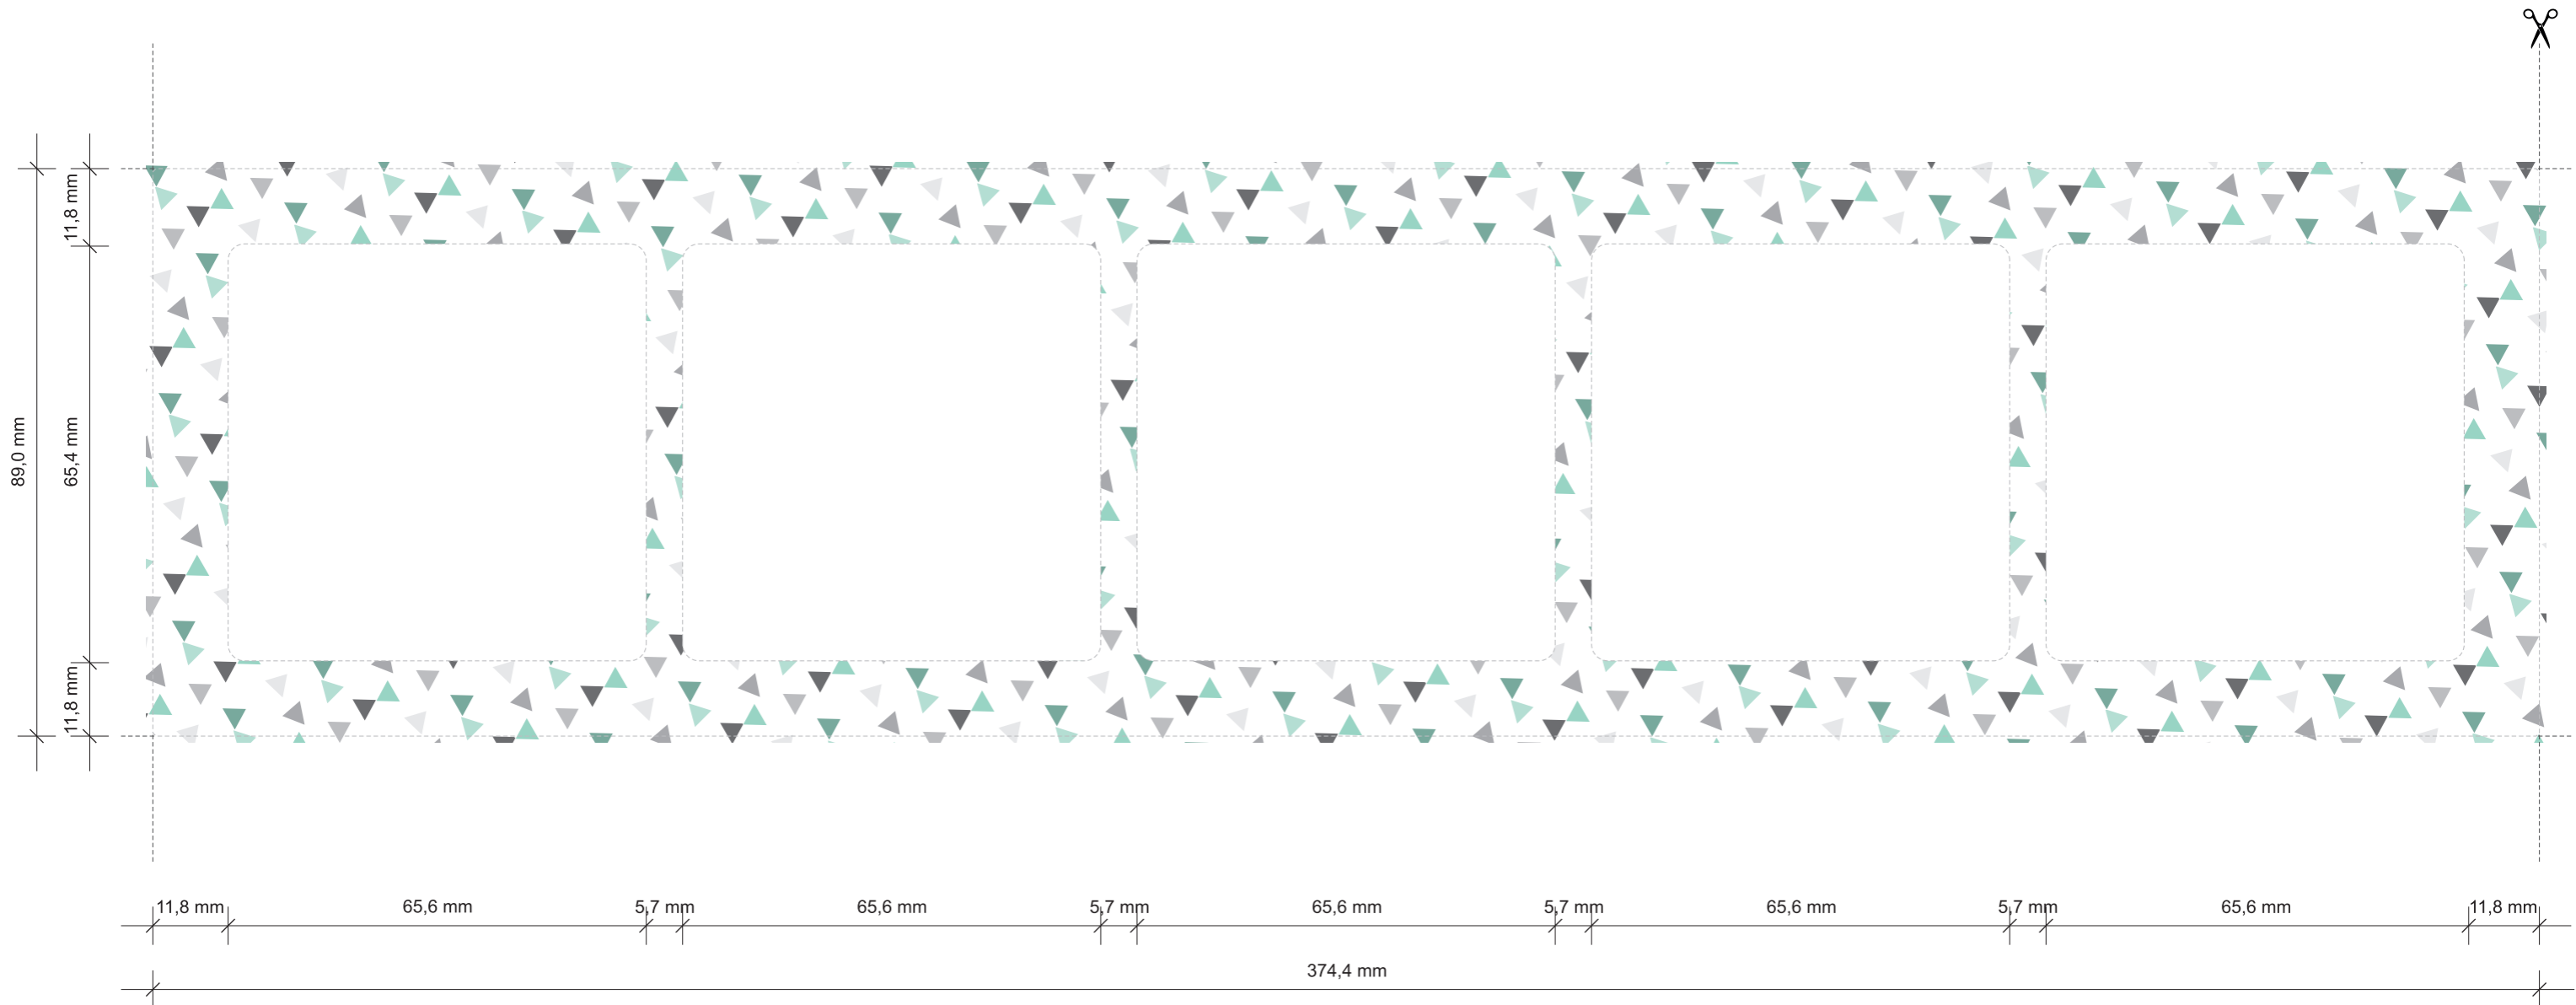

Szablon do ramki uniwersalnej pięciokrotnej z efektem szkła, transparentnej do samodzielnego wycięcia i montażu. / A template of universal 5-gang transparent frame with glass effect for self cut and assembly.

Uwaga! Szablony należy drukować zachowując przygotowany rozmiar projektu, wybierając opcję drukowania „Faktyczny rozmiar”. / Note! Templates should be printed while preserving prepared design size, by selecting the "Real size" printing option.

- + Zalecana gramatura papieru lub innego materiału do 80 g/m<sup>2</sup> (grubość do 0,1 mm). / Recommended density for paper or other material is up to 80 g/m<sup>2</sup> (thickness from 0,1 mm).
- + Ramka uniwersalna pięciokrotna z efektem szkła, transparentna dostępna jest ze spodem w kolorze białym (52-0-DRS-5) lub czarnym (52-12-DRS-5). / A universal 5-gang transparent frame with glass effect, available with bottom in white colour (52-0-DRS-5) or in black colour (52-12-DRS-5).
- + Mechanizmy i ramki uniwersalne DECO są sprzedawane osobno. / Mechanisms and universal frames are sold separately.
- + Wszystkie ramki uniwersalne DECO z efektem szkła występują w wersji od pojedynczej do sześciokrotnej. / All DECO universal frames with glass effect are available in either of the 1-gang to 6-gang.
- + Wszystkie ramki uniwersalne DECO umożliwiają montaż mechanizmów w poziomie i w pionie / All of DECO universal frames allow horizontal and vertical fitting of products.