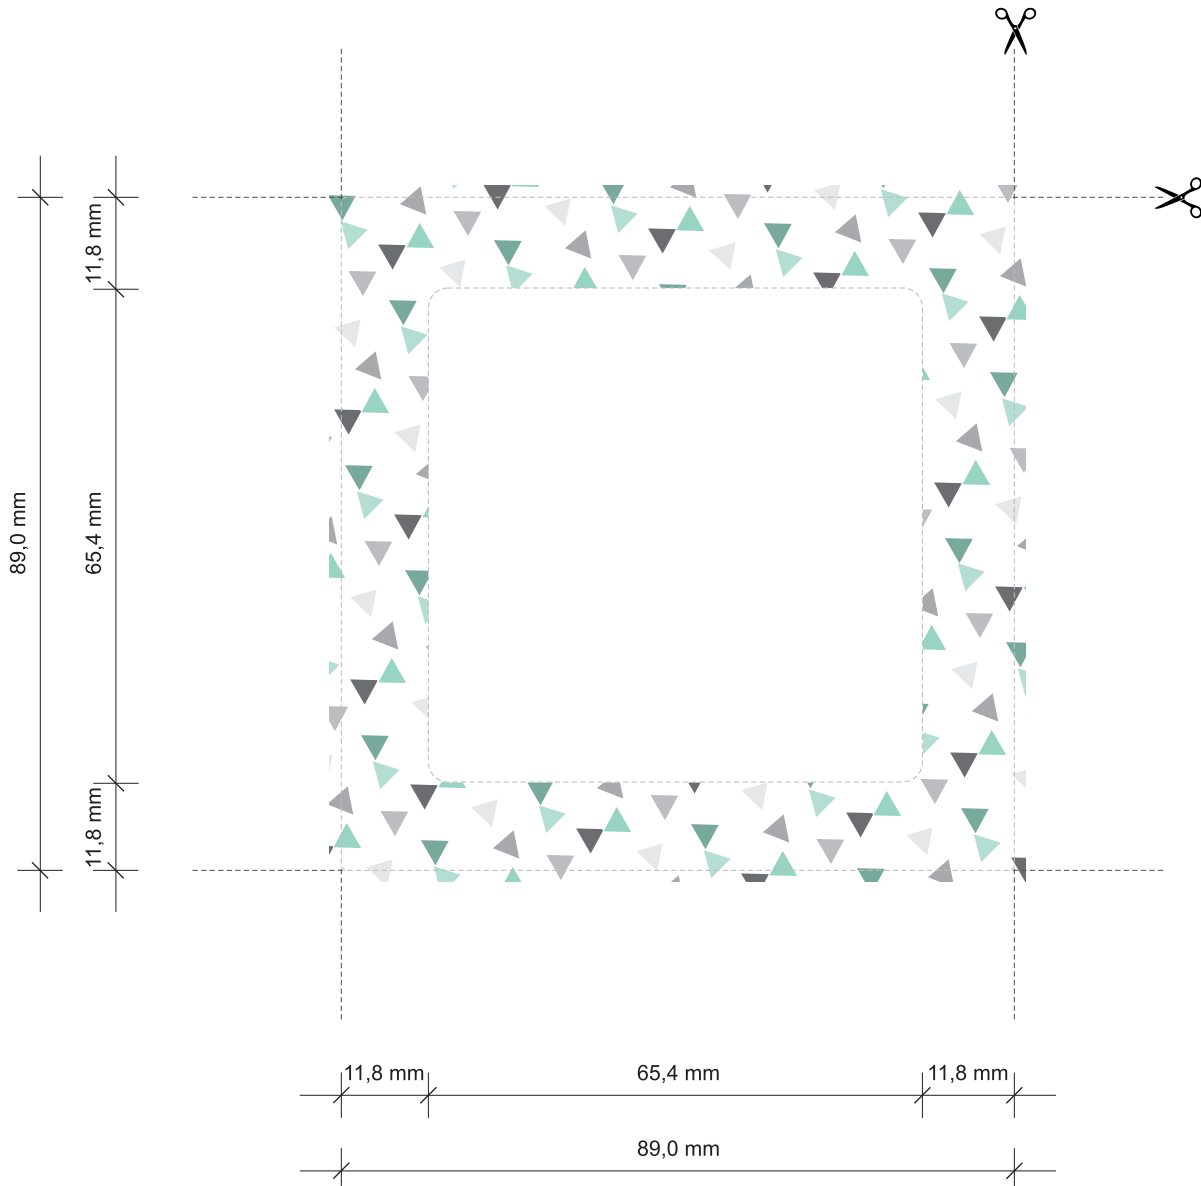

DECO_{ART}

Szablon do ramki uniwersalnej pojedynczej z efektem szkła, transparentnej do samodzielnego wycięcia i montażu. / A template of universal 1-gang transparent frame with glass effect for self cut and assembly.

Uwaga! Szablony należy drukować zachowując przygotowany rozmiar projektu, wybierając opcję drukowania „Faktyczny rozmiar”. / Note! Templates should be printed while preserving prepared design size, by selecting the "Real size" printing option.

- + Zalecana gramatura papieru lub innego materiału do 80 g/m² (grubość do 0,1 mm). / Recommended density for paper or other material is up to 80 g/m² (thickness from 0,1 mm).
- + Ramka uniwersalna pojedyncza z efektem szkła, transparentna dostępna jest ze spodem w kolorze białym (52-0-DRS-1) lub czarnym (52-12-DRS-1). / A universal 1-gang transparent frame with glass effect, available with bottom in white colour (52-0-DRS-1) or in black colour (52-12-DRS-1).
- + Mechanizmy i ramki uniwersalne DECO są sprzedawane osobno. / Mechanisms and universal frames are sold separately.
- + Wszystkie ramki uniwersalne DECO z efektem szkła występują w wersji od pojedynczej do sześciokrotnej. / All DECO universal frames with glass effect are available in either of the 1-gang to 6-gang.
- + Wszystkie ramki uniwersalne DECO umożliwiają montaż mechanizmów w poziomie i w pionie / All of DECO universal frames allow horizontal and vertical fitting of products.