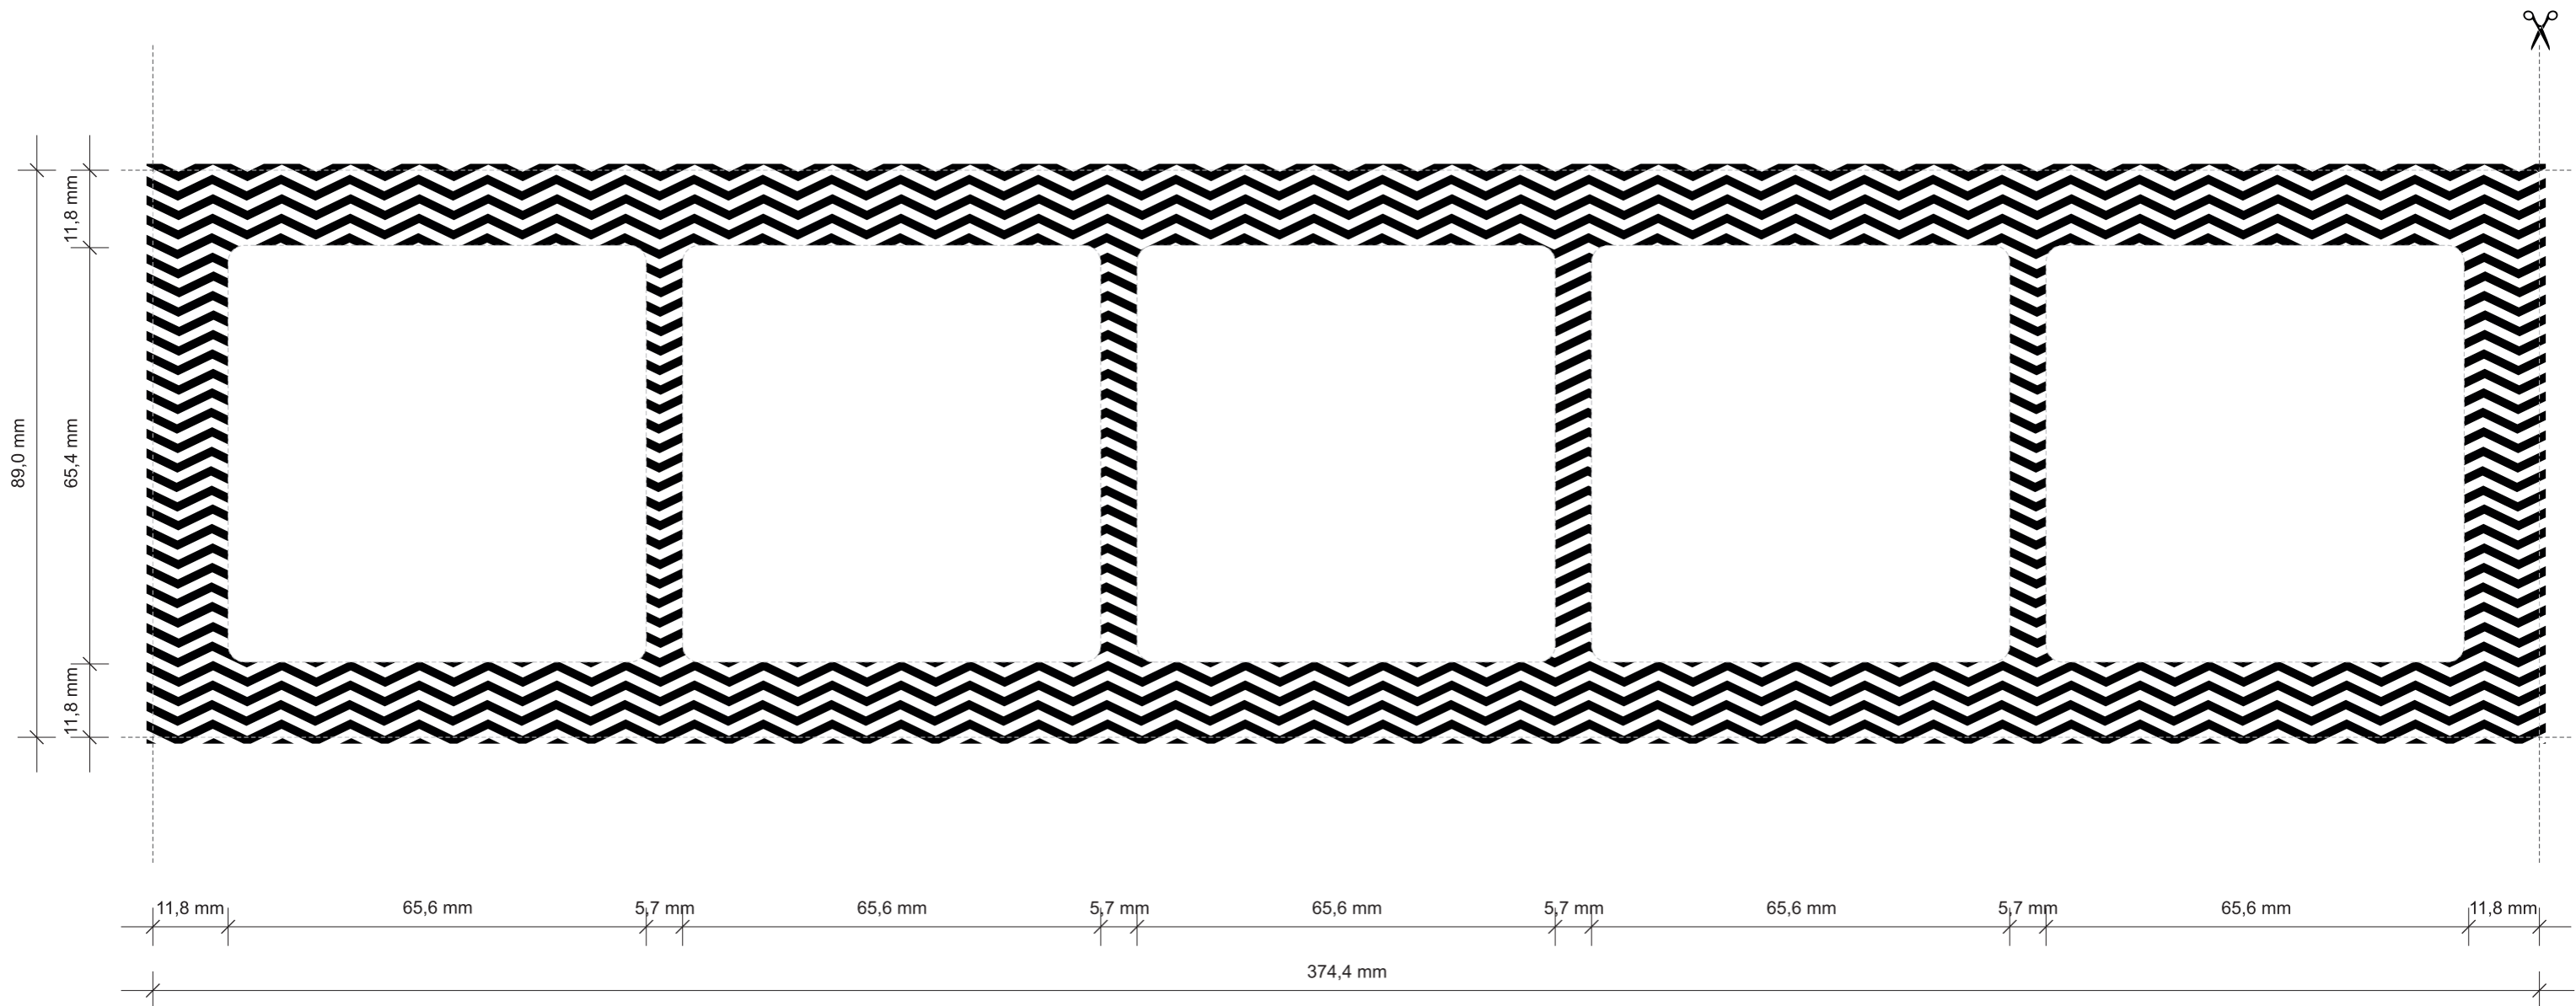

DECO_{ART}

Szablon do ramki uniwersalnej pięciokrotnej z efektem szkła, transparentnej do samodzielnego wycięcia i montażu. / A template of universal 5-gang transparent frame with glass effect for self cut and assembly.

Uwaga! Szablony należy drukować zachowując przygotowany rozmiar projektu, wybierając opcję drukowania „Faktyczny rozmiar”. / Note! Templates should be printed while preserving prepared design size, by selecting the "Real size" printing option.

- + Zalecana gramatura papieru lub innego materiału do 80 g/m² (grubość do 0,1 mm). / Recommended density for paper or other material is up to 80 g/m² (thickness from 0,1 mm).
- + Ramka uniwersalna pięciokrotna z efektem szkła, transparentna dostępna jest ze spodem w kolorze białym (52-0-DRS-5) lub czarnym (52-12-DRS-5). / A universal 5-gang transparent frame with glass effect, available with bottom in white colour (52-0-DRS-5) or in black colour (52-12-DRS-5).
- + Mechanizmy i ramki uniwersalne DECO są sprzedawane osobno. / Mechanisms and universal frames are sold separately.
- + Wszystkie ramki uniwersalne DECO z efektem szkła występują w wersji od pojedynczej do sześciokrotnej. / All DECO universal frames with glass effect are available in either of the 1-gang to 6-gang.
- + Wszystkie ramki uniwersalne DECO umożliwiają montaż mechanizmów w poziomie i w pionie / All of DECO universal frames allow horizontal and vertical fitting of products.